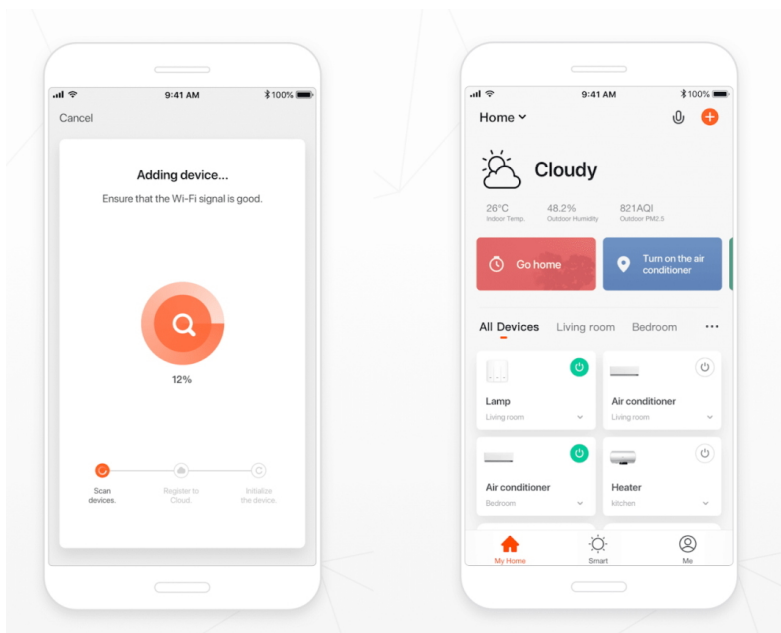

IMMAX NEO LITE SMART VENKOVNÍ DEKORAČNÍ LED ŘETĚZ 15M

Cena celkem:	2 499 Kč
	(bez DPH: 2 065 Kč)
Běžná cena:	2 749 Kč
Ušetříte:	250 Kč
Kód zboží:	OSVIMM1232
Part No.:	07900L
Záruka:	24 měs.
Stav:	Nové zboží

Popis

IMMAX NEO LITE Smart venkovní dekorativní LED řetěz 15 m

Chytrá stmívatelná LED girlanda je založena na energeticky úsporné, bezpečné a spolehlivé bezdrátové komunikaci **Wi-Fi**. V okamžiku vytvoříte dokonalou barevnou atmosféru a proměníte každé grilování v kouzelné posezení. Pomocí aplikace **IMMAX NEO PRO**, která je k dispozici pro operační systémy **Android** nebo **iOS**, můžete odkudkoliv snadno měnit barvu, jas nebo teplotu bílé barvy světla. Kontrolér se zabudovaným mikrofonom umožňuje žárovkám reagovat na přehrávanou hudbu. Girlandu lze použít k osvětlení interiéru i exteriéru, jelikož je voděodolná dle **IP65**. Navíc je možné **propojit dvě girlandy** a prodloužit tak délku až na 30 m.

ZÁKLADNÍ SPECIFIKACE

Počet LED: 15

Délka pásku: 15 m

Příkon: 15 W

Světelný tok: 1 200 lm

Vstupní napětí: AC 230 V

Barva světla: RGB + teplá - studená bílá

Barevná teplota: 2 700/ 4 000/ 6 500 K