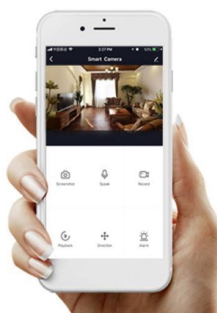

Popis

IMMAX NEO LITE Smart venkovní dekorativní LED řetěz 15 m

Chytrá stmívatelná LED girlanda je založena na energeticky úsporné, bezpečné a spolehlivé bezdrátové komunikaci **Wi-Fi**. V okamžiku vytvoříte dokonalou barevnou atmosféru a proměníte každé grilování v kouzelné posezení. Pomocí aplikace **IMMAX NEO PRO**, která je k dispozici pro operační systémy **Android** nebo **iOS**, můžete odkudkoliv snadno měnit barvu, jas nebo teplotu bílé barvy světla. Kontrolér se zabudovaným mikrofonom umožňuje žárovkám reagovat na přehrávanou hudbu. Girlandu lze použít k osvětlení interiéru i exteriéru, jelikož je voděodolná dle **IP65**. Navíc je možné **propojit dvě girlandy** a prodloužit tak délku až na 30 m.