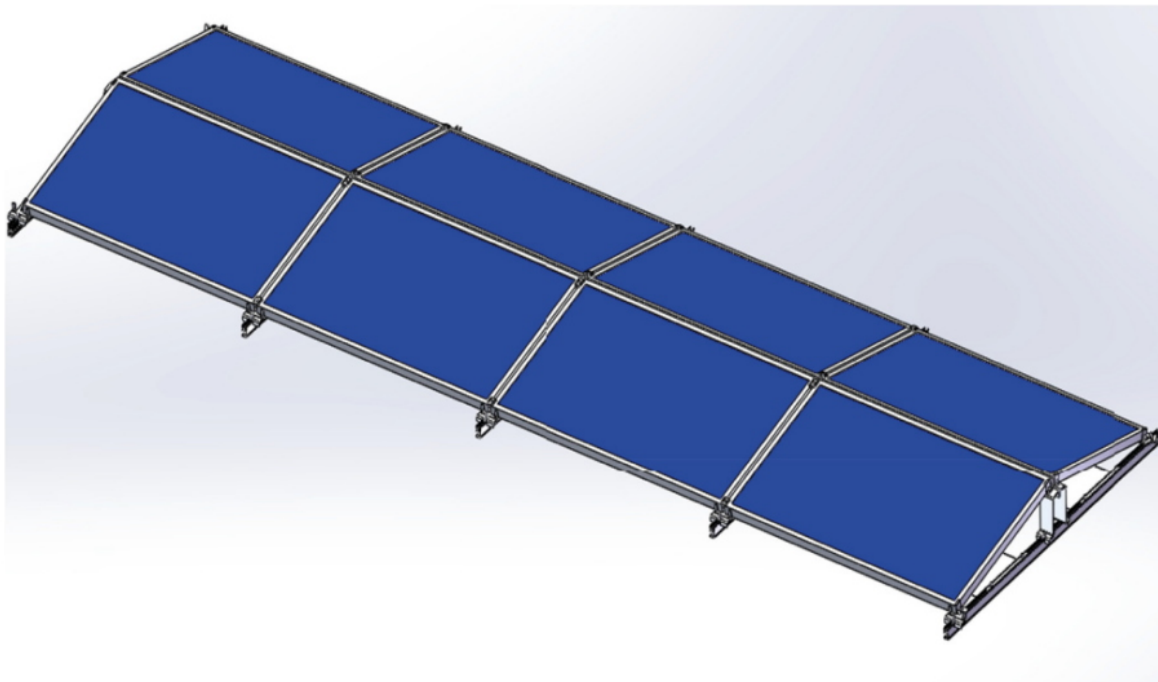

Josef Kedroníček (carnage.cz)

pc.sat.servis@email.cz

773485883

22.07.24 23:31:35

XTEND SOLARMI SCOMP-8EW35-1134

Cena celkem:	6 651 Kč
	(bez DPH: 5 496 Kč)
Běžná cena:	7 316 Kč
Ušetříte:	665 Kč
Kód zboží:	SOPGWL0329
Part No.:	SCOMP-8EW35-1134
Záruka:	26 měs.
Stav:	Nové zboží

Popis

Xtend Solarmi SCOMP-8EW35-1134

System SC pro instalaci solárních panelů na plochou střechu.

- Typ „východ-západ“
- Určeno pro ploché střechy
- Konstrukce se zátěží - neproniká do betonové střechy
- Vysoká kvalita a dlouhá životnost
- Odolná konstrukce vůči větru až do rychlost 60 m/s

ZÁKLADNÍ SPECIFIKACE

Určení: pro 8x solární panel 35 x 1134 mm (délka panelu je libovolná)

Materiál: eloxovaný hliník (6005-T5), ocel (typ 304)

Šířka základny: 2380 mm

Náklon panelů: 15°

Zatížení: < 1,4 kN/m²

Barva: stříbrná - šedá