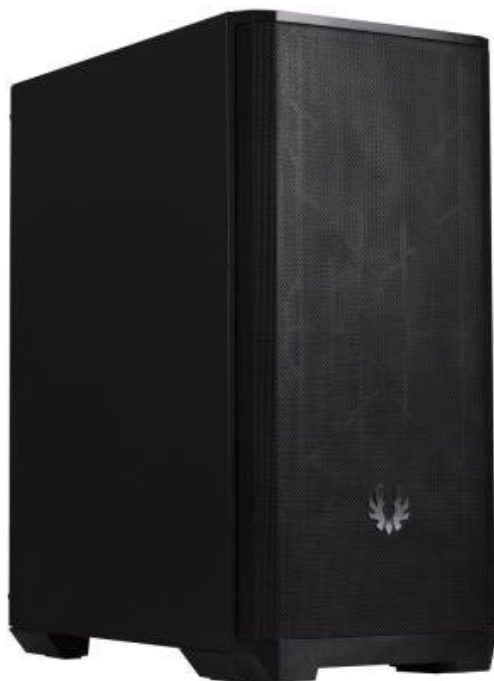

Josef Kedroníček (carnage.cz)

pc.sat.servis@email.cz

773485883

22.07.24 15:21:57

BITFENIX NOVA MESH SE ČERNÁ

Cena celkem:	859 Kč (bez DPH: 710 Kč)
Běžná cena:	945 Kč
Ušetříte:	86 Kč
Kód zboží:	CASBIT1270
Part No.:	BFC-NSE-300-KKXSK-RP
Záruka:	24 měs.
Stav:	Nové zboží

Popis

BitFenix Nova Mesh SE

Moderní počítačová skříň formátu **Mini Tower** nabízí dostatek prostoru pro uložení **až čtyř disků**. Na horním panelu se nachází **dva USB 3.0 porty**, sluchátkový výstup a audio vstup pro mikrofon. Skříň je vybavena **120 mm ventilátorem** na zadní straně a umožňuje pohodlné umístění **až 360 mm dlouhého výměníku** vodního chlazení na přední straně. Ve skříni je dostatek prostoru pro chladič CPU do výšky až 160 mm a grafickou kartu o délce až 315 mm. Skříň je dodávána **bez zdroje**. Součástí je také **odnímatelný prachový filtr**.

ZÁKLADNÍ SPECIFIKACE

Provedení skříně: Mini Tower

Interní pozice: 1x 3,5", 1x 3,5"/2,5", 2x 2,5"

Kompatibilita základní desky: Mini ITX, Micro ATX, ATX

Zdroj: bez zdroje

Konektory na bočním panelu: 2x USB 3.0, 1x sluchátkový výstup, 1x vstup pro mikrofon

Rozměry: 450 x 380 x 210 mm

Hmotnost: 3,8 kg

Barva: černá