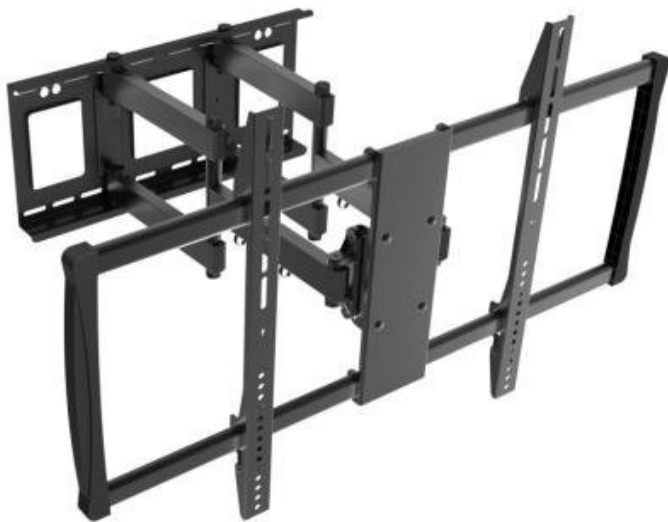

Josef Kedroníček (carnage.cz)

pc.sat.servis@email.cz

773485883

22.07.24 13:32:42

REFLECTA PLEXO 100-9060T

Cena celkem:

3 990 Kč
(bez DPH: 3 298 Kč)

Běžná cena:

4 389 Kč

Ušetříte:

399 Kč

Kód zboží:

TEPREF0018

Part No.:

PR23158

Záruka:

24 měs.

Stav:

Nové zboží

Popis

Reflecta PLEXO 100-9060T

Nástěnný VESA držák vhodný pro monitor či TV s úhlopříčkou **60" až 100"** a hmotností **do 80 kg**.

ZÁKLADNÍ SPECIFIKACE

Velikost obrazovky: 60" - 100"

Maximální nosnost: 80 kg

Vzdálenost obrazovky od zdi: 70 - 625 mm

Rozměry VESA: 200 x 200 mm, 300 x 300 mm, 400 x 200 mm, 400 x 400 mm, 600 x 400 mm, 800 x 400 mm, 800 x 600 mm, 900 x 600 mm

Náklon: -15° až 5°

Úhel otáčení: -45° až 45°

Materiál: ocel

Barva: černá