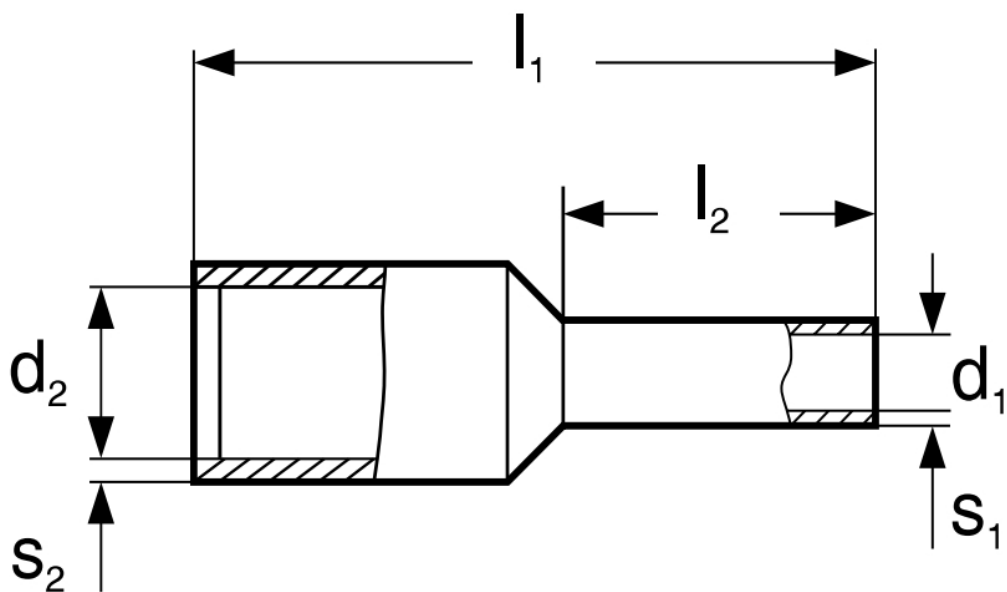

#### Xtend Solarmi instalační dutinka 6 mm<sup>2</sup>

Lisovací dutinka **DI 6-12** s izolací, dle DIN 46228 pro Cu laněné vodiče (nelze použít pro plné vodiče).

#### ZÁKLADNÍ SPECIFIKACE

**Jmenovitý průřez:** 6 mm<sup>2</sup>

**Délka pouzdra:** 12 mm

**Izolační materiál:** polypropylen

**Materiál:** měď

**Povrch:** cínovaný

**Barva:** černá

Označení	Průřez vodiče v mm <sup>2</sup>	Rozměry v mm					
		l <sub>1</sub>	l <sub>2</sub>	d <sub>1</sub>	d <sub>2</sub>	s <sub>1</sub>	s <sub>2</sub>
DI 4-10	4	17,0	10,0	2,8	4,8	0,20	0,30
DI 4-12		20,0	12,0	2,8	4,8	0,20	0,30
DI 4-18		26,0	18,0	2,8	4,8	0,20	0,30
DI 6-12	6	20,0	12,0	3,5	6,3	0,20	0,30
DI 6-18		26,0	18,0	3,5	6,3	0,20	0,30
DI 10-12	10	22,0	12,0	4,5	7,6	0,20	0,40
DI 10-18		28,0	18,0	4,5	7,6	0,20	0,40
DI 16-12	16	24,0	12,0	5,8	8,8	0,20	0,40
DI 16-18		28,0	18,0	5,8	8,8	0,20	0,40