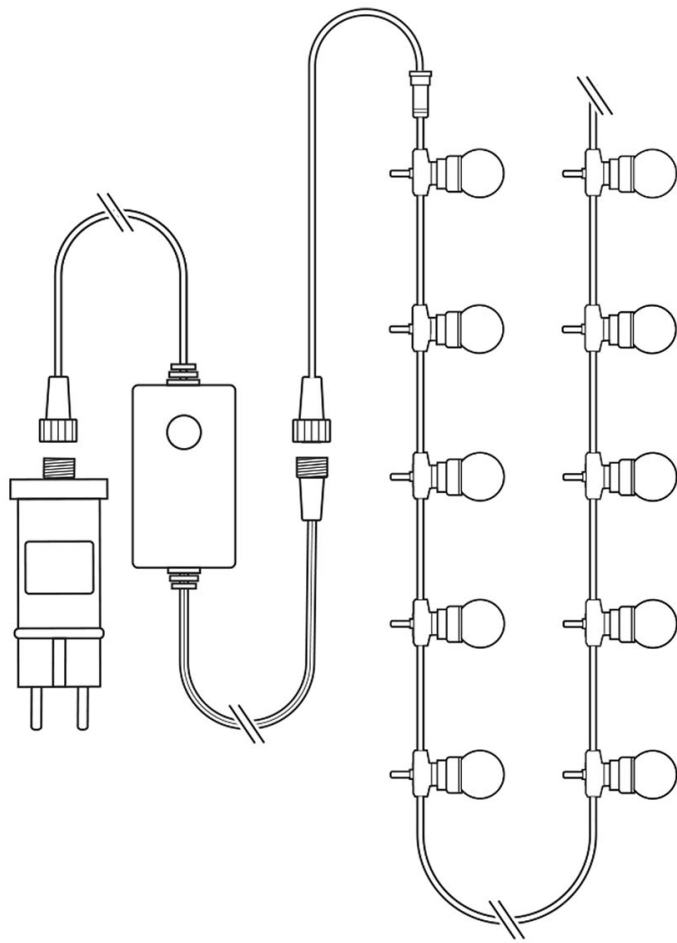

NEDIS WIFILP03C20

Cena celkem:	2 149 Kč (bez DPH: 1 776 Kč)
Běžná cena:	2 364 Kč
Ušetříte:	215 Kč
Kód zboží:	OSVNED1053
Part No.:	WIFILP03C20
Záruka:	24 měs.
Stav:	Nové zboží

Popis

Nedis WIFILP03C20

Tento chytrý LED světelný řetěz je založen na energeticky úsporné, bezpečné a spolehlivé bezdrátové technologii **Wi-Fi**. Měnit barvu či jas světla nebo nastavit statické či měnící se vícebarevné vzory lze podle vkusu i nálady pomocí aplikace **Nedis SmartLife**, která je k dispozici pro operační systémy **Android** i **iOS**. Je kompatibilní s funkcemi hlasového ovládání **Google Home** a **Amazon Alexa**. Integrovaný **mikrofon** umožňuje, aby diody reagovaly na hudbu nebo jiné zvuky. Díky **napájecímu kabelu o délce 3 metry** se nemusíte bát, že nedosáhnete k zásuvce. Díky krytí **IP65** je vhodný pro venkovní i vnitřní použití.

ZÁKLADNÍ SPECIFIKACE

Počet LED: 20

Průměr diod: 50 mm

Délka pásku: 10 m

Příkon: 5,62 W

Vstupní napětí zdroje: AC 100 - 240 V

Barva světla: RGB

Možnost stmívání: ano

Stupeň krytí: IP65

Obsah balení: LED světelný řetěz, venkovní napájecí adaptér, příručka

[Aplikace pro Android](#)

[Aplikace pro iOS](#)