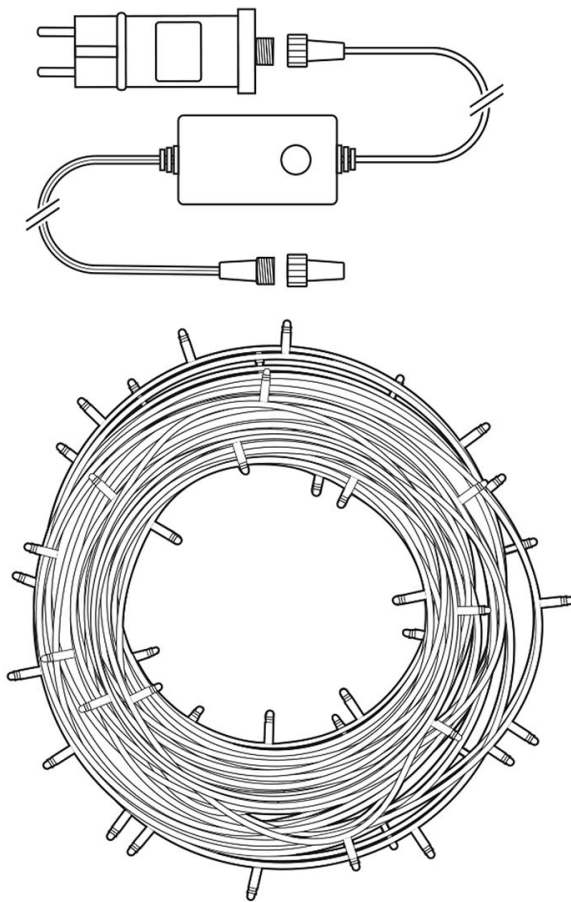

### Nedis WIFILX01W50

Tento chytrý LED světelný řetěz je založen na energeticky úsporné, bezpečné a spolehlivé bezdrátové technologii **Wi-Fi**. Měnit jas světla, zvolit si jeden z 8 předdefinovaných efektů s různými druhy pohyblivých vzorů nebo režim stálého světla lze podle vkusu i nálady pomocí aplikace **Nedis SmartLife**, která je k dispozici pro operační systémy **Android** i **iOS**. Řetěz je také kompatibilní s funkcemi hlasového ovládání **Google Home** a **Amazon Alexa**. Integrovaný **mikrofon** umožňuje, aby diody reagovaly na hudbu nebo jiné zvuky. Díky **napájecímu kabelu o délce 5 metrů** se nemusíte bát, že nedosáhnete k zásuvce. Díky krytí **IP65** je vhodný pro venkovní i vnitřní použití.

### ZÁKLADNÍ SPECIFIKACE

**Počet LED:** 50

**Délka pásku:** 5 m

**Příkon:** 1,81 W

**Vstupní napětí zdroje:** AC 100 - 240 V

**Barva světla:** teplá bílá

**Barevná teplota:** 2700 - 3000 K

**Možnost stmívání:** ano

**Stupeň krytí:** IP65

**Obsah balení:** LED světelný řetěz, venkovní napájecí adaptér, příručka

[Aplikace pro Android](#)

[Aplikace pro iOS](#)