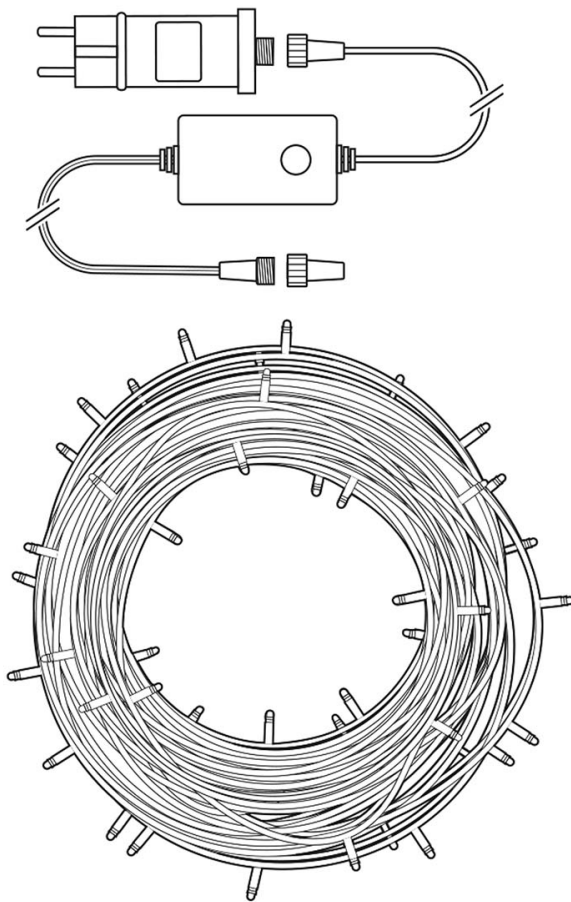

NEDIS WIFILX02W200

Cena celkem:	1 099 Kč (bez DPH: 908 Kč)
Běžná cena:	1 209 Kč
Ušetříte:	110 Kč
Kód zboží:	OSVNED1062
Part No.:	WIFILX02W200
Záruka:	24 měs.
Stav:	Nové zboží

Popis

Nedis WIFILX02W200

Tento chytrý LED světelný řetěz je založen na energeticky úsporné, bezpečné a spolehlivé bezdrátové technologii **Wi-Fi**. Měnit jas světla, zvolit si jeden z 8 předdefinovaných efektů s různými druhy pohyblivých vzorů nebo režim stálého světla lze podle vkusu i nálady pomocí aplikace **Nedis SmartLife**, která je k dispozici pro operační systémy **Android** i **iOS**. Zároveň je možné nastavit automatický režim podle časového rozvrhu, západu slunce nebo ostatních produktů Nedis SmartLife. Řetěz je také kompatibilní s funkcemi hlasového ovládání **Google Home** a **Amazon Alexa**. Integrovaný **mikrofon** umožňuje, aby diody reagovaly na hudbu nebo jiné zvuky. Díky **napájecímu kabelu o délce 5 metrů** se nemusíte bát, že nedosáhnete k zásuvce. Díky krytí **IP65** je vhodný pro venkovní i vnitřní použití.

ZÁKLADNÍ SPECIFIKACE

Počet LED: 200

Délka pásku: 20 m

Příkon: 3,21 W

Vstupní napětí zdroje: AC 100 - 240 V

Barva světla: teplá až studená bílá

Barevná teplota: 2500/ 4200/ 9000 K

Možnost stmívání: ano

Stupeň krytí: IP65

Obsah balení: LED světelný řetěz, venkovní napájecí adaptér, příručka

[Aplikace pro Android](#)

[Aplikace pro iOS](#)