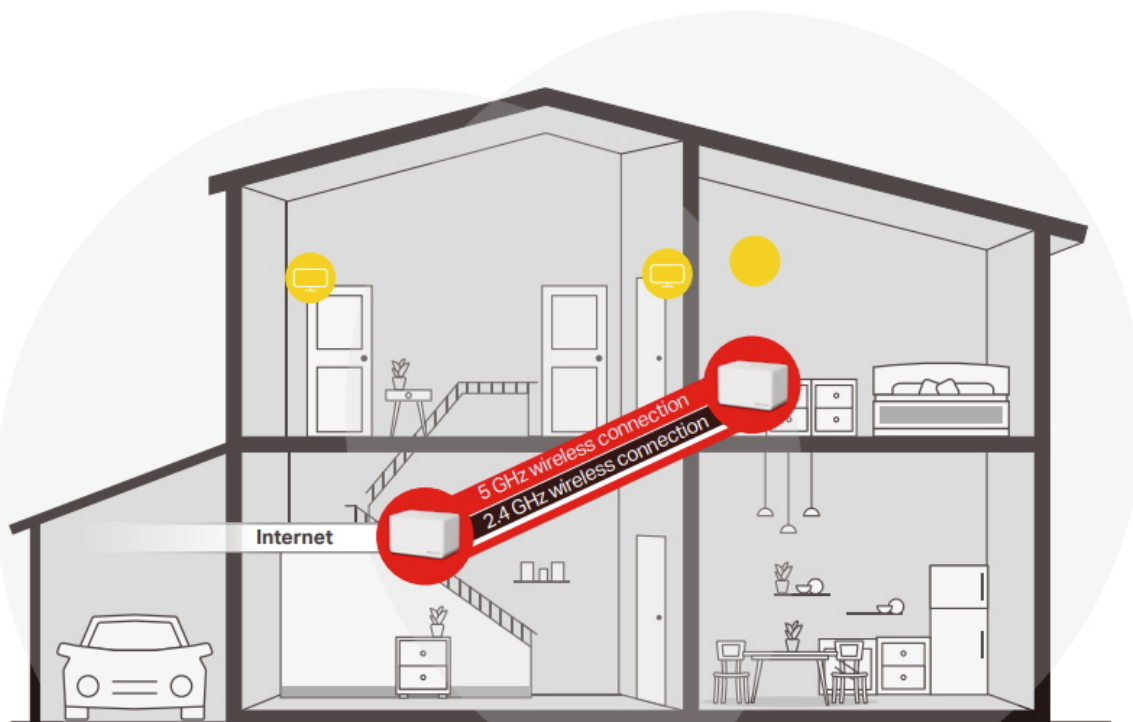

Mesh systém AX1800 s Wi-Fi 6 pro celoplošné pokrytí domácnosti.

Halo funguje jako unifikovaný systém, který poskytuje **dostatečné pokrytí signálem Wi-Fi** v každé části vašeho domova. Mercusys Mesh Technology poskytuje neuvěřitelně **rychlý a stabilní zážitek** z připojení. Zařízení se automaticky připojí k vysílači s nejsilnějším signálem a s nejvyšší kapacitou. Už **žádné čekání** při načítání a ukládání do mezipaměti při pohybu v domácnosti!

- **Dvoupásmové Wi-Fi 6 připojení s rychlostí až 1800 Mbit/s** - 1201 Mbit/s v pásmu 5 GHz + 574 Mbit/s v pásmu 2,4 GHz.
- **Plynulé přepínání mezi připojenými zařízeními v jedné síti** - Jednotky Halo vzájemně spolupracují a „předávají“ si připojené zařízení mezi sebou, jak se pohybujete po domě. Přitom používají jednu Wi-Fi síť se stejným názvem a heslem.
- **Pokrytí celé domácnosti** - Pokrytí prostoru až 350 m² vysokorychlostní sítí Wi-Fi, která eliminuje mrtvé zóny Wi-Fi pokrytí ve vaší domácnosti.
- **Připojení více než 150 zařízení** - Rychlé a spolehlivé připojení pro více než 150 zařízení.
- **Snadná správa domácí sítě** - Aplikace MERCUSYS umožňuje rychlé nastavení a správu Wi-Fi sítě. Můžete také spravovat čas a obsah, který vaše děti tráví, respektive sledují na internetu.
- **Plně gigabitové porty** - 3 gigabitové porty u každé jednotky Halo zajišťují bleskurychlé kabelové připojení.

Dvoupásmová Wi-Fi 6 síť s rychlostí až 1800 Mbit/s

Vyzbrojena technologií Wi-Fi 6 jednotka Halo H70X zlepšuje prakticky každý aspekt vaší sítě: rychlost, efektivitu i kapacitu.

4x delší OFDM symbol

Poskytuje větší pokrytí a o 11 % vyšší rychlosti.