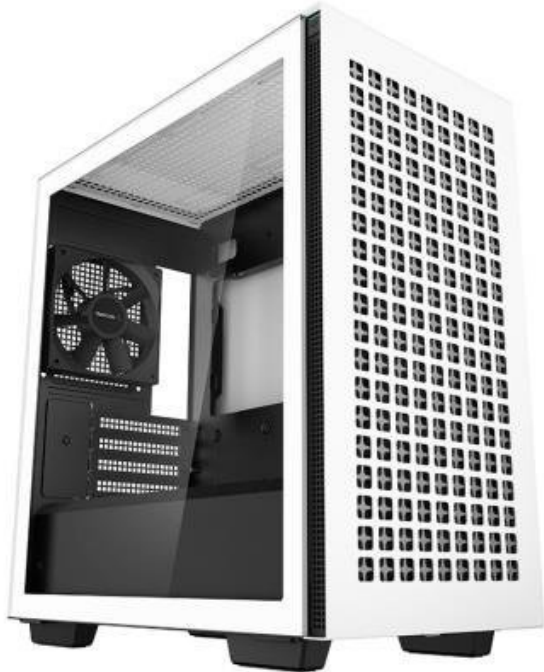

DEEPCOOL CH370 BÍLO-ČERNÁ

Cena celkem:	1 539 Kč
	(bez DPH: 1 272 Kč)
Běžná cena:	1 693 Kč
Ušetříte:	154 Kč
Kód zboží:	CASDPC1210
Part No.:	R-CH370-WHNAM1-G-1
Záruka:	24 měs.
Stav:	Nové zboží

Popis

DEEPCOOL CH370

Skříň formátu Middle Tower s **průhlednou bočnicí** nabízí **dvě 2,5"** pozice pro SSD disky a **dvě 3,5"** pozice pro pevné disky. Na horním panelu se nachází **dva USB 3.0 porty** a kombinovaný port sluchátek a mikrofonu. Skříň je osazena **jedním ventilátorem o velikosti 120 mm** na zadní straně. Důmyslné řešení umožňuje pohodlné umístění **až 360 mm dlouhého výměníku** vodního chlazení na přední straně. Ve skříni je dostatek prostoru pro chladič CPU do výšky až 165 mm a grafickou kartu o délce 320 mm. Zajistě potěší také **integrovaná podpora grafické karty** a výsuvný háček na sluchátka. Skříň je dodávána **bez zdroje**. Součástí je také **sada prachových filtrů**.

ZÁKLADNÍ SPECIFIKACE

Provedení skříně: Middle Tower

Interní pozice: 2x 2,5", 2x 3,5"

Kompatibilita základní desky: Micro ATX, Mini-ITX

Zdroj: bez zdroje

Konektory na horním panelu: 2x USB 3.0, 1x kombinovaný port sluchátek a mikrofonu

Rozměry: 431 x 413 x 215 mm

Barva: bílá - černá