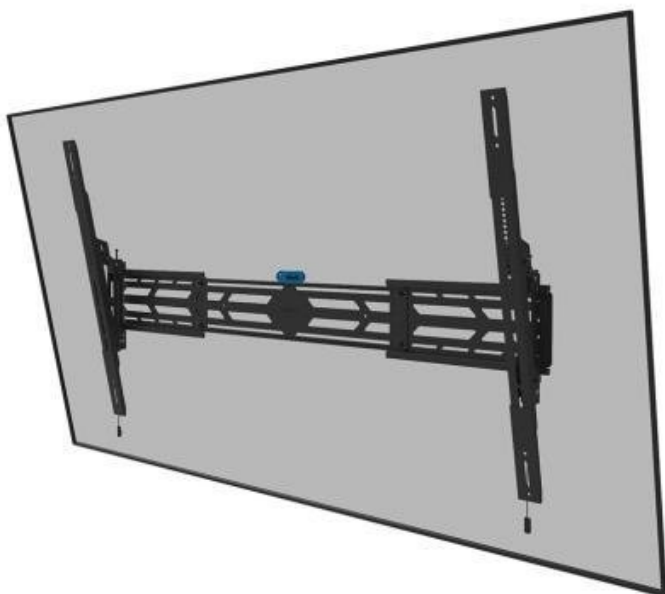

NEOMOUNTS WL35S-950BL19

Cena celkem:	7 370 Kč (bez DPH: 6 091 Kč)
Běžná cena:	8 107 Kč
Ušetříte:	737 Kč
Kód zboží:	PERNSE0018
Part No.:	WL35S-950BL19
Záruka:	60 měs.
Stav:	Nové zboží

Popis

Neomounts WL35S-950BL19

Sklopný nástěnný držák pro ploché obrazovky s úhlopříčkou **od 55" do 110"** a nosností až **160 kg** umožňuje díky technologii náklonu se 3 uzamykatelnými předvolbami sklonu (4°, 8° a 12°) a rotaci -3° až +3° nastavit ideální úhel pohledu. Obrazovku lze instalovat **na výšku i na šířku**. Držák je kompatibilní se standardy **VESA 100 x 100 až 1500 x 900 mm** a je možné jej uzamknout pomocí visacího zámku (není součástí). Přidanou hodnotou je praktický magnetický systém pro vytažení/uvolnění a **samostatná vodováha** pro snadnou instalaci.

ZÁKLADNÍ SPECIFIKACE

Velikost obrazovky: 55" - 110"

Maximální nosnost: 160 kg

Vzdálenost obrazovky od zdi: 90 mm

Nastavení výšky: až 20 mm

Nastavení šířky: 893 až 1600 mm

Rozměry VESA: 100 x 100, 100 x 150, 100 x 200, 200 x 100, 200 x 200, 200 x 300, 200 x 400, 300 x 100, 300 x 200, 300 x 300, 300 x 900, 350 x 350, 400 x 200, 400 x 300, 400 x 400, 400 x 500, 400 x 600, 440 x 400, 460 x 640, 500 x 400, 600 x 200, 600 x 300, 600 x 400, 600 x 500, 600 x 600, 680 x 300, 800 x 200, 800 x 400, 800 x 500, 800 x 600, 800 x 800, 900 x 600, 1000 x 400, 1000 x 600, 1000 x 700, 1000 x 800, 1200 x 600, 1200 x 800, 1200 x 900, 1400 x 800, 1500 x 600, 1500 x 900 mm

Náklon: 0° až +12°

Rotace: -3° až +3°