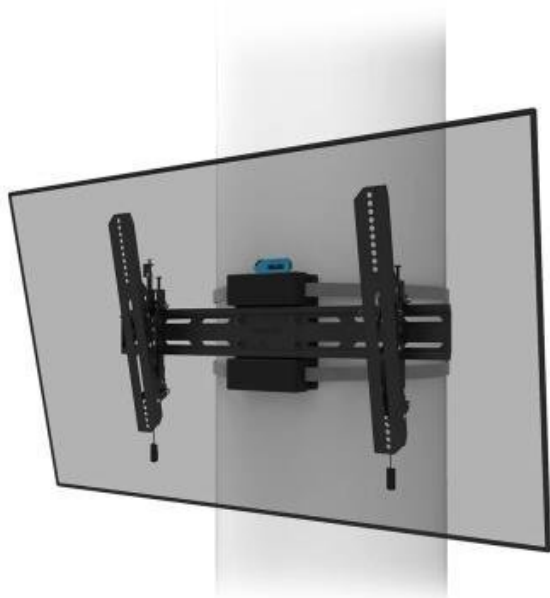

NEOMOUNTS WL35S-910BL16

Cena celkem:	6 410 Kč (bez DPH: 5 298 Kč)
Běžná cena:	7 051 Kč
Ušetříte:	641 Kč
Kód zboží:	PERNSE4011
Part No.:	WL35S-910BL16
Záruka:	60 měs.
Stav:	Nové zboží

Popis

Neomounts WL35S-910BL16

Sklopný sloupový držák pro obrazovky s úhlopříčkou **od 40" do 75"** s maximální hmotností **50 kg**. Univerzální technologie naklonění umožňuje vytvořit optimální pozorovací úhel. Držák je vhodný pro oválné, čtvercové i obdélníkové sloupky o průměru **25 až 100 cm**. Lze jej také v případě potřeby uzamknout dodaným šroubem proti krádeži nebo visacím zámkem (není součástí). Držák je vybaven šikovým magnetickým systémem vytažení a uvolnění, který vám umožní připevnit televizor mrknutím oka a zajistit jej bezpečným a pevným způsobem. Ráčnová svorka zajišťuje snadnou instalaci, stejně jako samostatná **vodováha**, která je součástí balení.

ZÁKLADNÍ SPECIFIKACE

Velikost obrazovky: 40"-75"

Maximální nosnost: 50 kg

Vzdálenost obrazovky od zdi: 69 mm

Rozměry VESA: 300 × 100, 300 × 200, 300 × 300, 350 × 350, 400 × 200, 400 × 300, 400 × 400, 440 × 400, 500 × 400, 600 × 200, 600 × 300, 600 × 400 mm

Náklon: 0° až +12°

Rotace: -3° až +3°

Materiál: ocel

Barva: černá