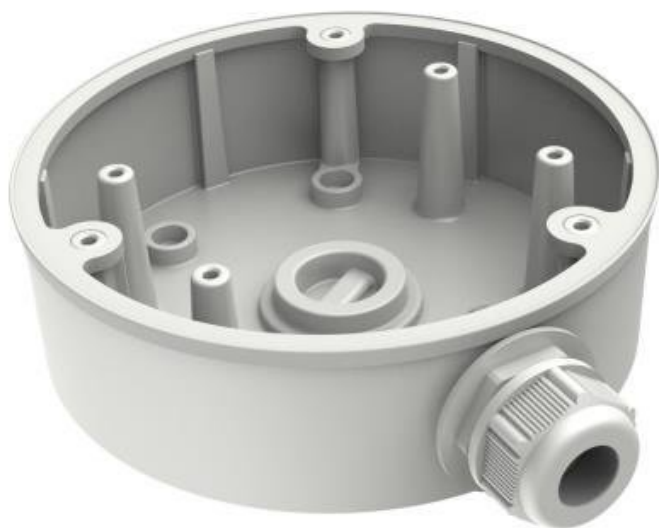

Josef Kedroníček (carnage.cz)

pc.sat.servis@email.cz

773485883

25.07.24 18:41:11

HIKVISION DS-1280ZJ-PT6

Cena celkem:

575 Kč

(bez DPH: 475 Kč)

Běžná cena:

632 Kč

Ušetříte:

57 Kč

Kód zboží:

IPKHIK0466

Part No.:

DS-1280ZJ-PT6

Záruka:

36 měs.

Stav:

Nové zboží

Popis

Hikvision DS-1280ZJ-PT6

Instalační krabice/patice **pro dome kamery** Hikvision. Krabice je vhodná pro vnitřní i venkovní použití (nutné těsnění). Držák by měl být instalován na rovnou stěnu. Stěna musí unést více než 3krát větší hmotnost, než je celková hmotnost kamery a držáku.

ZÁKLADNÍ SPECIFIKACE

Materiál: hliník

Nosnost: 4,5 kg

Rozměry: 162,5 x 137 x 42 mm

Hmotnost: 280 g

Barva: bílá

Kompatibilita: DS-2CD23*6G2, DS-2CD23*7G2, DS-2CD33*6G2, DS-2CD2H***, DS-2DE3*04W a další kompatibilní modely