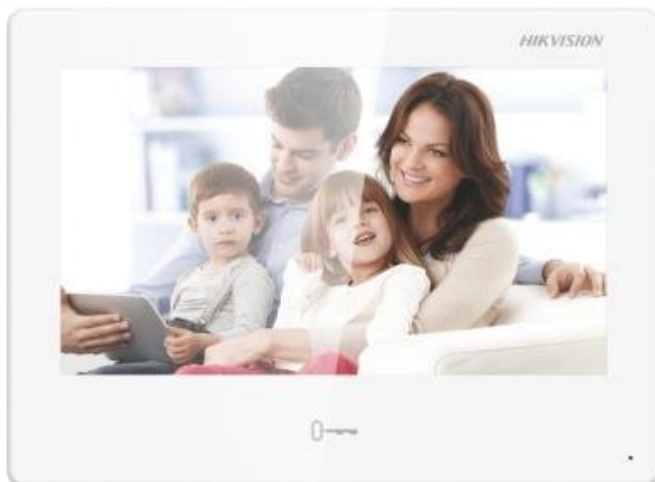

HIKVISION DS-KH9310-WTE1(B)

Cena celkem:	12 378 Kč (bez DPH: 10 229 Kč)
Běžná cena:	13 615 Kč
Ušetříte:	1 238 Kč
Kód zboží:	IPKHIK0567
Part No.:	DS-KH9310-WTE1(B)
Záruka:	36 měs.
Stav:	Nové zboží

Popis

Hikvision DS-KH9310-WTE1(B)

Komfortní barevný **TFT** bytový monitor **se 7" dotykovou obrazovkou** a rozlišením **1024 x 600 px**. Interkom má nové uživatelsky přívětivé dotykové ovládání a **funkci QUAD zobrazení až pro 4 kamery**.

Nezávislé otevírání 2 zámků, komunikace s mobilním klientem (smartphone, tablet apod.), **mikrofon + reproduktor**, omezení šumu a ozvěny, komprese H.264 a G.711U, G.711A, TCP/IP, SIP, RTSP, 8x Alarm vstup pro senzory (např. PIR, detektor kouře atd.), 2x Alarm výstup.

Je určen pro IP domovní systém, **Android systém, české menu, SIP protokol, Wi-Fi (802.11b/g/n)**, napájení pomocí **802.3af PoE nebo DC 12 V**.

- All-in-One dveřní stanice (videointerkom)
- 7" barevný dotykový displej s rozlišením 1024 x 600
- Funkce QUAD zobrazení až pro 4 kamery z připojeného NVR/DVR
- Podporuje instalaci Android aplikací
- Otevřená platforma pro integraci softwaru třetích stran
- Videohovor a živé zobrazení na mobilním telefonu
- Předinstalovaný Hik-Connect pro správu/management (lze dočasně nahlížet na kamery, přehrávat záznam, ovládat AX Pro)
- Bezdrátový zabezpečovací panel pro správu na místě
- Příjem 7sekundového ověřovacího videa ze zabezpečovacích systémů

ZÁKLADNÍ SPECIFIKACE

Displej: 7" dotykový, rozlišení 1024 x 600, barevný TFT

Paměť: interní paměť 2 GB, 8 GB eMMC