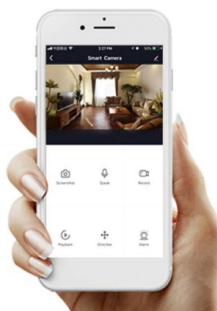

Popis

IMMAX NEO FINO 80 cm 60 W

Designové LED závěsné stropní svítidlo ideální např. pro osvětlení jídelního stolu. Svítidlo lze propojit s chytrou bránou **IMMAX NEO** a ovládat tak celou síť domácích světelných zdrojů skrze dálkový ovladač či aplikaci v mobilním telefonu. Dálkový ovladač **Zigbee 3.0** je součástí balení. Systém je **kompatibilní s iOS, Android, Amazon Alexa, Apple Siri, Google Assistant, Tuya, Philips HUE či Somfy.**