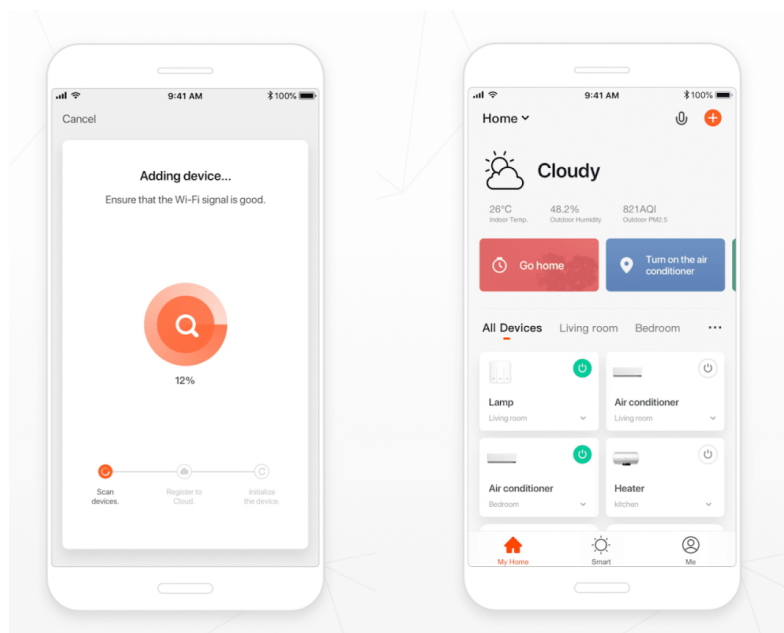

Popis

IMMAX NEO FINO 80 cm 60 W

Designové LED závěsné stropní svítidlo ideální např. pro osvětlení jídelního stolu. Svítidlo lze propojit s chytrou bránou **IMMAX NEO** a ovládat tak celou síť domácích světelných zdrojů skrze dálkový ovladač či aplikaci v mobilním telefonu. Dálkový ovladač **Zigbee 3.0** je součástí balení. Systém je **kompatibilní s iOS, Android, Amazon Alexa, Apple Siri, Google Assistant, Tuya, Philips HUE či Somfy.**

Vstupní napětí: AC 220 - 230 V

Rozměry: 800 x 800 mm

Délka závěsu: max. 1000 mm

Barva: černá

Energetická třída (EEI): G

TuyaSmart:

[Aplikace pro Android](#)

[Aplikace pro iOS](#)
