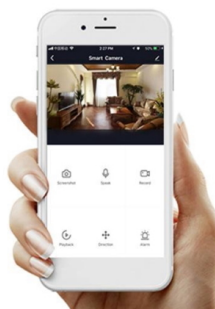

Záruka:

36 měs.

Stav:

Nové zboží

Popis

IMMAX NEO FINO 80 cm 60 W

Designové LED závěsné stropní svítidlo ideální např. pro osvětlení jídelního stolu. Svítidlo lze propojit s chytrou bránou **IMMAX NEO** a ovládat tak celou síť domácích světelných zdrojů skrze dálkový ovladač či aplikaci v mobilním telefonu. Dálkový ovladač **Zigbee 3.0** je součástí balení. Systém je **kompatibilní s iOS, Android, Amazon Alexa, Apple Siri, Google Assistant, Tuya, Philips HUE či Somfy.**