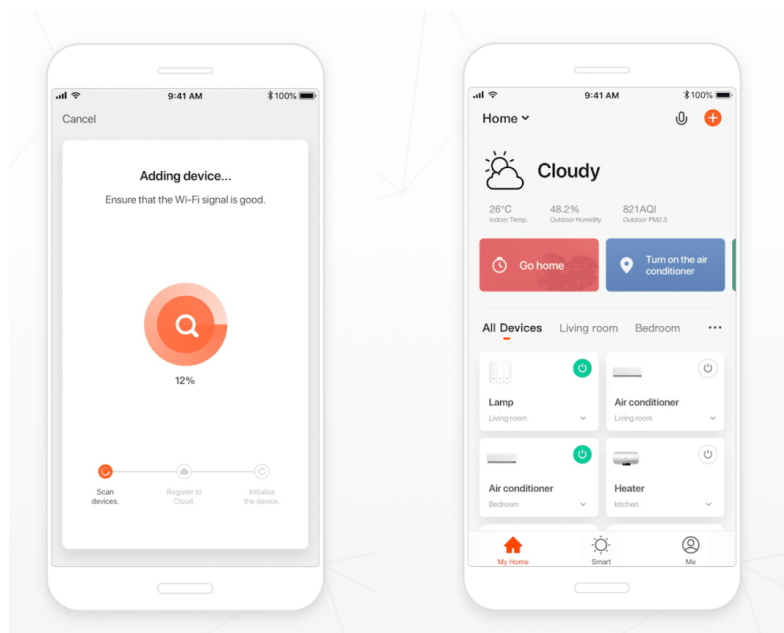

Záruka:

36 měs.

Stav:

Nové zboží

Popis

IMMAX NEO FINO 80 cm 60 W

Designové LED závěsné stropní svítidlo ideální např. pro osvětlení jídelního stolu. Svítidlo lze propojit s chytrou bránou **IMMAX NEO** a ovládat tak celou síť domácích světelných zdrojů skrze dálkový ovladač či aplikaci v mobilním telefonu. Dálkový ovladač **Zigbee 3.0** je součástí balení. Systém je **kompatibilní s iOS, Android, Amazon Alexa, Apple Siri, Google Assistant, Tuya, Philips HUE či Somfy.**