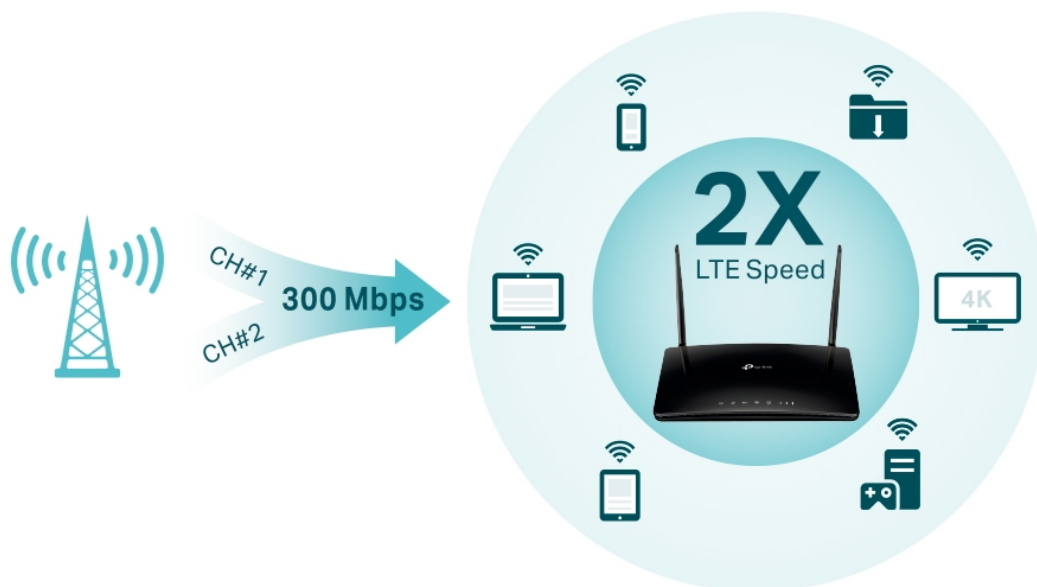

36 měs.

Stav:

Nové zboží

Popis

TP-Link Archer MR500

Router poskytuje **čtyři gigabitové porty** a tím i spolehlivé kabelové připojení pro zařízení náročná na šířku pásma, jako jsou například herní konzole. Dvě oddělené bezdrátové sítě využívající pásma **2,4 GHz** a **5 GHz** poskytují optimalizovaný výkon **až 1167 Mb/s** a minimalizují vzájemné rušení signálu. Dvě externí LTE antény a nejnovější bezdrátové technologie vám umožní užívat si stabilní a efektivní připojení.

- **Pokročilý 4G+ router** - podporuje 4G+ Cat6 pro zvýšení datové rychlosti až na 300 Mbps.
- **Zapojte SIM kartu a hrajte** - není potřeba žádná konfigurace, kompatibilita SIM karet ve více než 100 zemích je zajištěna léty praktických testů.
- **Podpora MU-MIMO** - simultánní datové toky zvyšují propustnost Wi-Fi a efektivitu sítě.
- **Podporuje TP-Link OneMesh** - spolupracuje s produkty TP-Link OneMesh a vytváří flexibilní a nákladově efektivní síť Mesh.
- **Lepší signál pro připojení všude** - vychutnejte si stabilní a efektivní připojení ke každému zařízení díky dvěma externím odnímatelným LTE anténám.
- **Plně gigabitové porty** - poskytují spolehlivé kabelové připojení pro zařízení náročná na šířku pásma, jako jsou herní konzole a IPTV.
- **Režim Wi-Fi Router** - zapojte ethernetový kabel do portu LAN/WAN pro flexibilní přístup jako záložní možnost, pokud nemůžete získat připojení 4G.
- **Snadné nastavení a správa** - nastavte Archer MR500 během několika minut díky jeho intuitivnímu webovému rozhraní a výkonné aplikaci Tether.

ZÁKLADNÍ SPECIFIKACE

Standard: IEEE 802.11a/b/g/n/ac, 4G LTE, 3G mobilní síť

Rychlost datového přenosu: 867 Mbit/s 5 GHz, 300 Mbit/s 2,4 GHz

Anténa: 2x externí 4G LTE anténa

Porty: 3x RJ-45 LAN, 1x RJ-45 LAN/WAN, 1x nano SIM slot