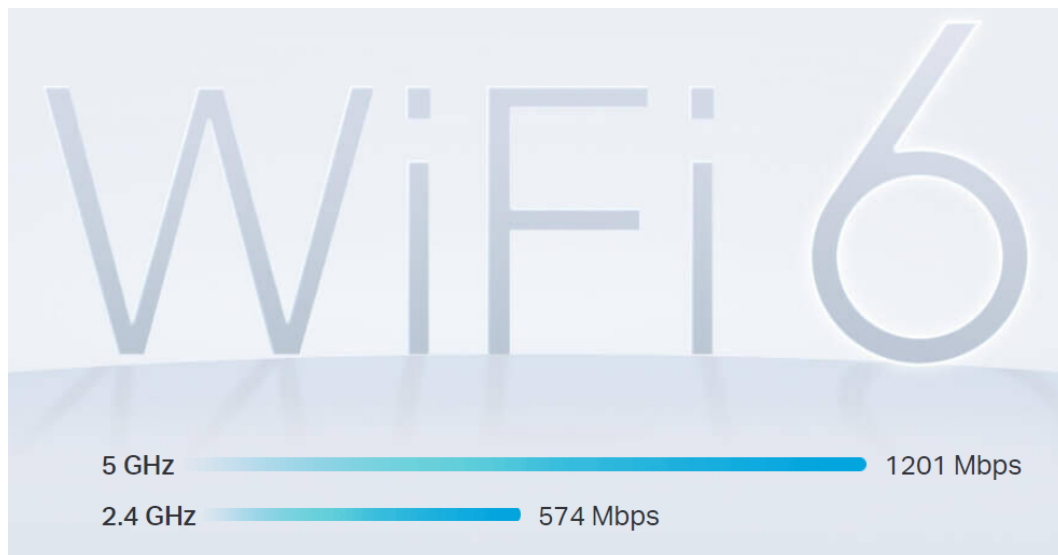

Popis

TP-Link HX220 2 ks

HX220 využívá systém více jednotek k dosažení bezproblémového celoplošného Wi-Fi pokrytí. Díky standardizované technologii **EasyMesh** spolupracují jednotky na vytvoření jednotné sítě s jediným názvem sítě.

System jednotek HX220 poskytuje rychlé a stabilní spojení rychlostí **až 1800 Mb/s** s podporou standardu **802.11ax (Wi-Fi 6)** a je tak ideální pro pokrytí celé domácnosti bezdrátovým signálem (**součástí balení jsou 2 jednotky**).

Mesh systém s Wi-Fi 6

HX220, vyzbrojený technologií Wi-Fi 6, poskytuje vyšší rychlosti až 1,8 Gb/s pro streamování a hraní v 8K/4K bez vyrovnávací paměti, a to se všemi připojenými mobilními zařízeními, chytrou domácností a dalšími elektronickými zařízeními.