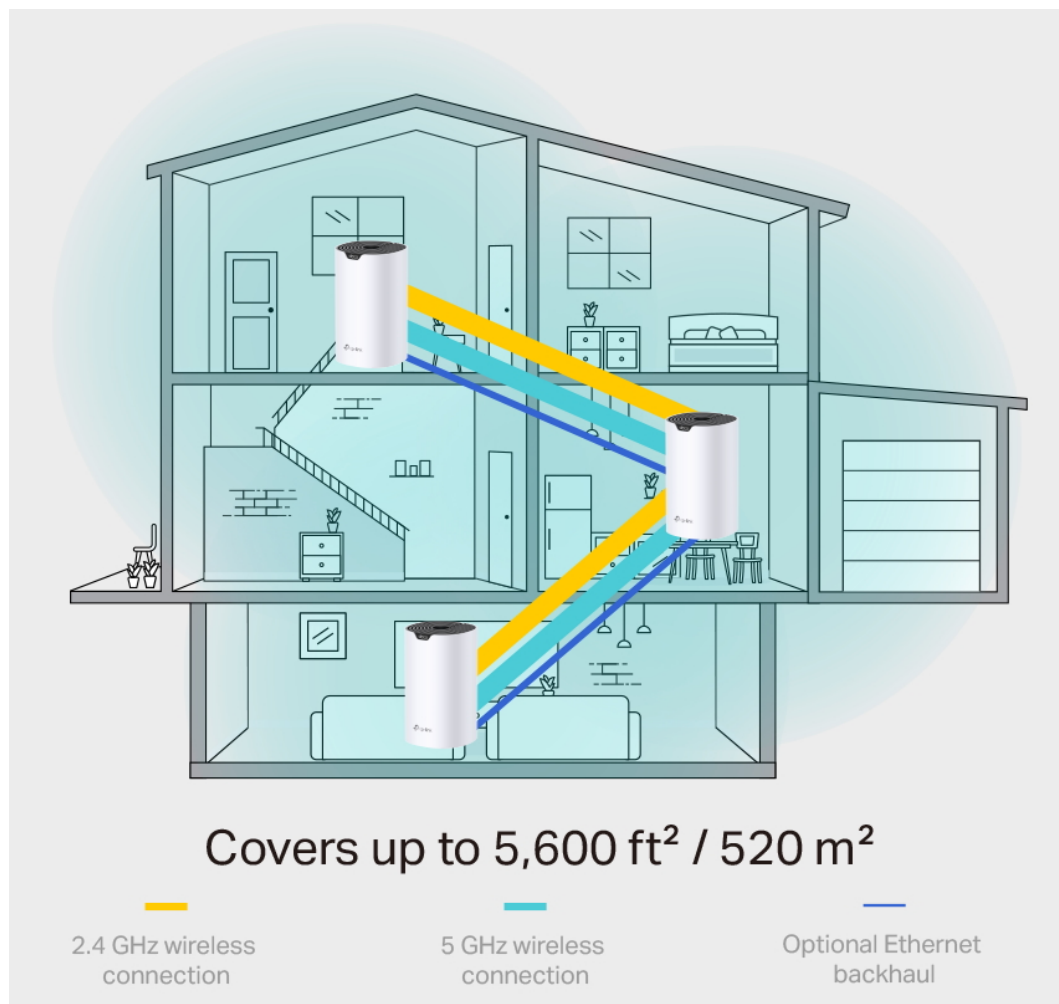

### Zabíják mrtvých zón Wi-Fi

Deco S7 nabízí snadný způsob, jak zajistit silný Wi-Fi signál v každém rohu vašeho domu, na ploše až 195 m<sup>2</sup> (sada s 1 jednotkou). Bezdrátová připojení a volitelné páteřní ethernetové připojení pracují společně na propojení jednotek Deco, díky čemuž bude vaše síť rychlejší a zajistí nepřerušované připojení všech zařízení.