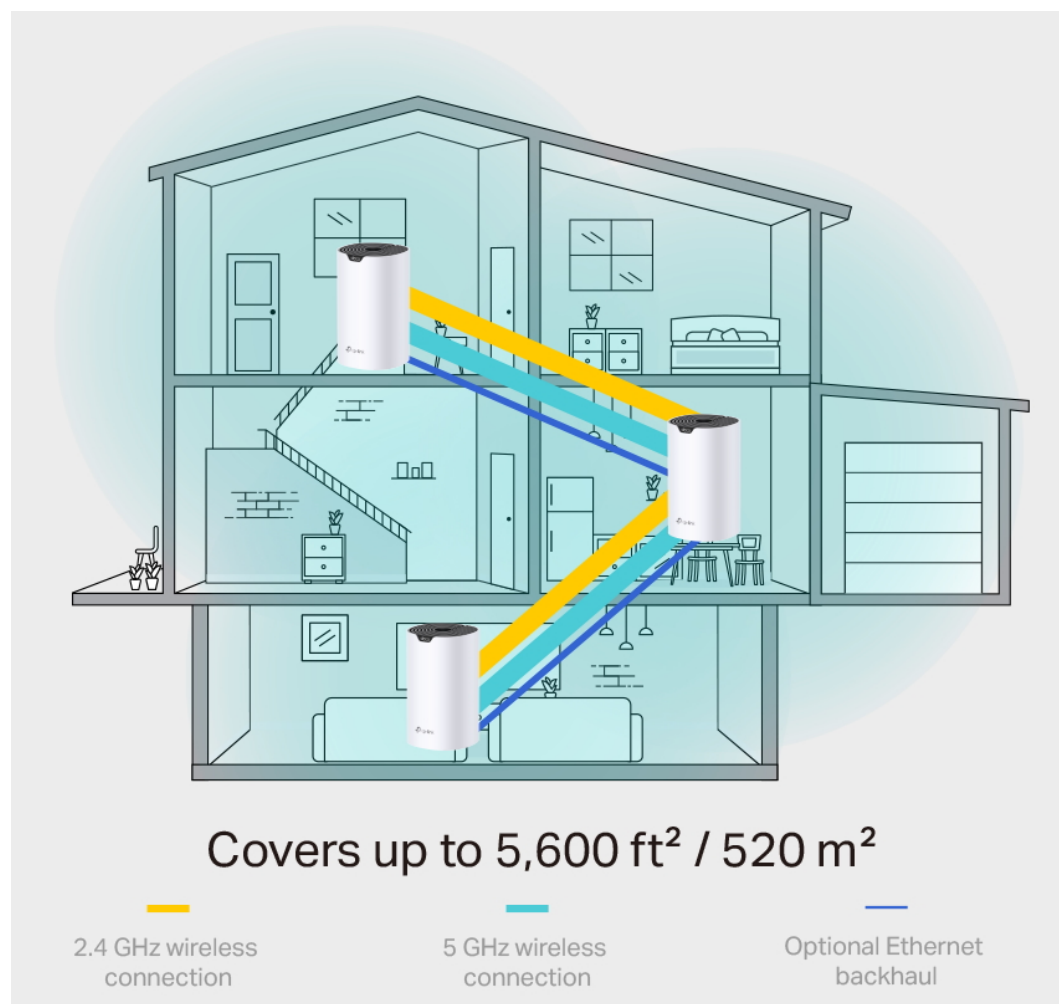

5 GHz  **1300 Mbps**

2.4 GHz  **600 Mbps**

- **Rychlost Wi-Fi 1900 Mb/s:** Sledujte své oblíbené seriály v rozlišení 4K s kombinovanou rychlostí až 1900 Mb/s (600 Mb/s v pásmu 2,4 GHz a 1300 Mb/s v pásmu 5 GHz) s technologií 3x3 MU-MIMO.
- **Připojení více než 100 zařízení:** Deco si poradí s datovými přenosy i v těch nejužších sítích a zajistí spolehlivé připojení pro více než 100 zařízení.
- **Bezproblémové pokrytí silnějším signálem:** Díky pokročilé technologii mesh mezi sebou jednotky Deco spolupracují, aby vytvořily sjednocenou síť s jedním názvem. Zařízení se automaticky přepojují mezi jednotkami Deco, jak se pohybujete po domě.
- **Plně gigabitový ethernet:** Tři gigabitové ethernetové porty WAN/LAN poskytují spolehlivý přístup k internetu s vysokou rychlostí.
- **Robustní rodičovská kontrola:** Omezte čas strávený na internetu a zablokujte nevhodné webové stránky na

základě jedinečných profilů, které lze vytvořit pro každého člena rodiny.

- **Dva režimy v jednom:** Funguje jako router nebo přístupový bod pro vytvoření flexibilní domácí sítě.
- **Snadné nastavení:** Skutečně jednoduché nastavení s aplikací Deco, která vás provede krok za krokem.

Zabiják mrtvých zón Wi-Fi

Deco S7 nabízí snadný způsob, jak zajistit silný Wi-Fi signál v každém rohu vašeho domu, na ploše až 360 m² (sada se 2 jednotkami). Bezdrátová připojení a volitelné páteřní ethernetové připojení pracují společně na propojení jednotek Deco, díky čemuž bude vaše síť rychlejší a zajistí nepřerušované připojení všech zařízení.