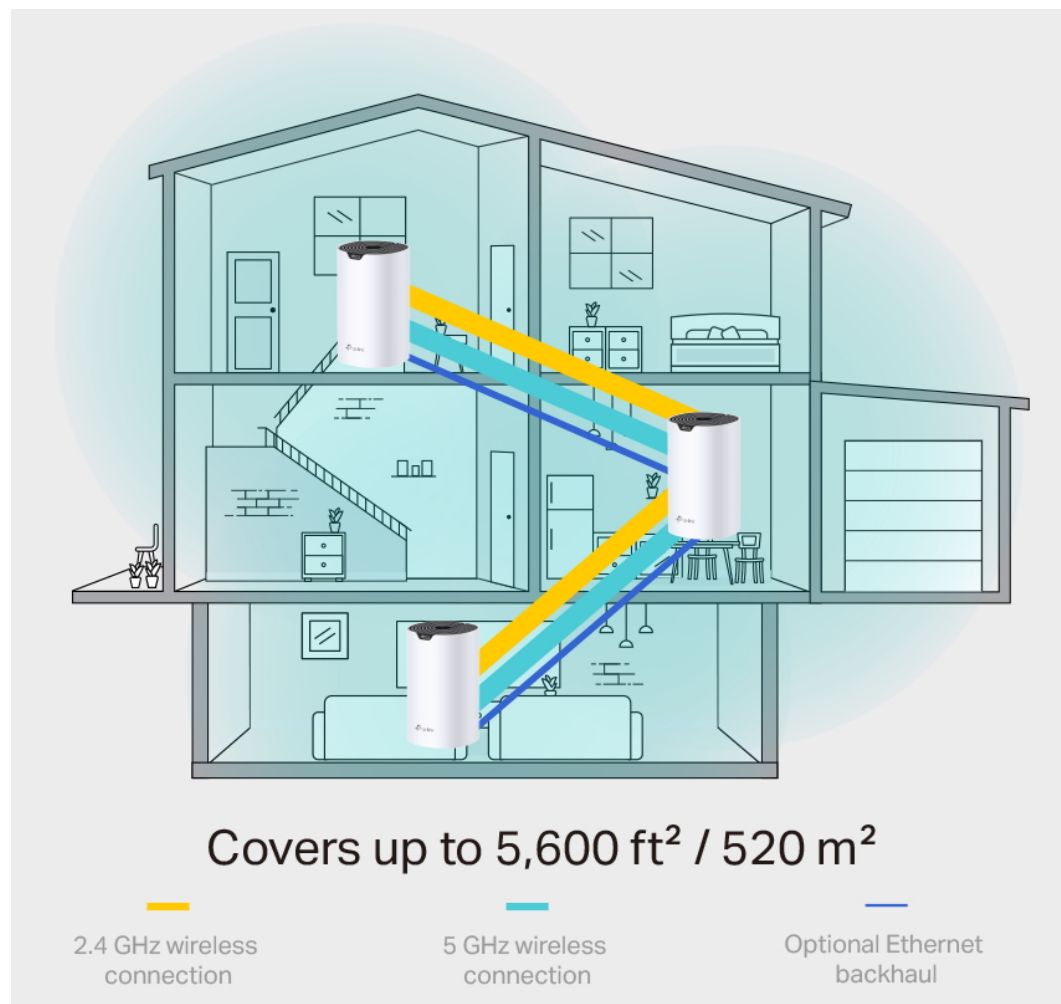

5 GHz  **1300 Mbps**

2.4 GHz  **600 Mbps**

- **Rychlost Wi-Fi 1900 Mb/s:** Sledujte své oblíbené seriály v rozlišení 4K s kombinovanou rychlostí až 1900 Mb/s (600 Mb/s v pásmu 2,4 GHz a 1300 Mb/s v pásmu 5 GHz) s technologií 3x3 MU-MIMO.
- **Připojení více než 100 zařízení:** Deco si poradí s datovými přenosy i v těch nejužších sítích a zajistí spolehlivé připojení pro více než 100 zařízení.
- **Bezproblémové pokrytí silnějším signálem:** Díky pokročilé technologii mesh mezi sebou jednotky Deco spolupracují, aby vytvořily sjednocenou síť s jedním názvem. Zařízení se automaticky přepojují mezi jednotkami Deco, jak se pohybujete po domě.
- **Plně gigabitový ethernet:** Tři gigabitové ethernetové porty WAN/LAN poskytují spolehlivý přístup k internetu s vysokou rychlostí.
- **Robustní rodičovská kontrola:** Omezte čas strávený na internetu a zablokujte nevhodné webové stránky na

### Zabíják mrtvých zón Wi-Fi

Deco S7 nabízí snadný způsob, jak zajistit silný Wi-Fi signál v každém rohu vašeho domu, na ploše až 520 m<sup>2</sup> (sada se 3 jednotkami). Bezdrátová připojení a volitelné páteřní ethernetové připojení pracují společně na propojení jednotek Deco, díky čemuž bude vaše síť rychlejší a zajistí nepřerušované připojení všech zařízení.