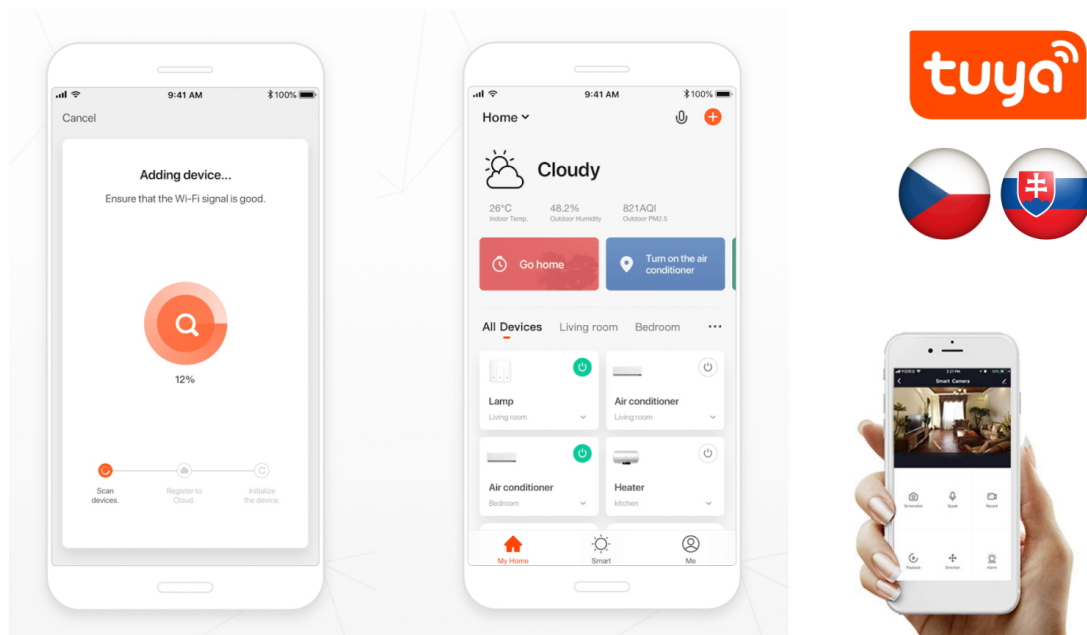

IMMAX NEO LITE SMART VNITŘNÍ ZÁSUVKA V2 TYP F

Cena celkem:	249 Kč
	(bez DPH: 206 Kč)
Běžná cena:	274 Kč
Ušetříte:	25 Kč
Kód zboží:	DAZIMM1030
Part No.:	07761L
Záruka:	24 měs.
Stav:	Nové zboží

Popis

IMMAX NEO LITE Smart vnitřní zásuvka v2 typ F

Chytrá Wi-Fi zásuvka je navržena k **ovládání elektrických spotřebičů** odkudkoliv přes internet. Můžete tak automatizovat zapínání spotřebičů či sledovat **spotřebu energie**. Zásuvku lze ovládat skrze bezplatnou aplikaci **IMMAX NEO PRO**, která je kompatibilní se systémy **TUYA**, Lidl a podporuje hlasové ovládání pomocí Google Assistant, Amazon Alexa a Apple Siri.

Barva: bílá

TuyaSmart:

[Aplikace pro Android](#)

[Aplikace pro iOS](#)
