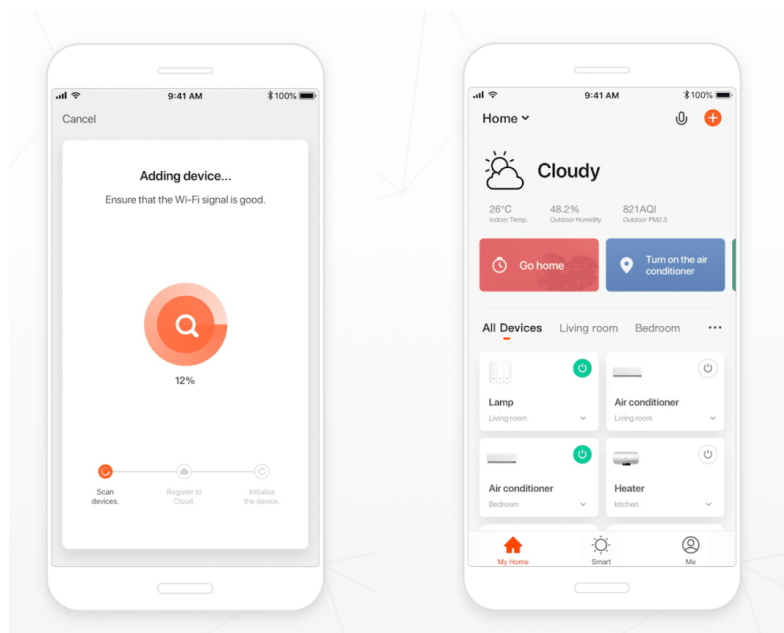

Popis

IMMAX NEO LITE Smart vnitřní zásuvka v2 typ E

Chytrá Wi-Fi zásuvka je navržena k **ovládání elektrických spotřebičů** odkudkoliv přes internet. Můžete tak automatizovat zapínání spotřebičů či sledovat **spotřebu energie**. Zásuvku lze ovládat skrze bezplatnou aplikaci **IMMAX NEO PRO**, která je kompatibilní se systémy **TUYA**, SmartThings, Lidl a podporuje hlasové ovládání pomocí Google Assistant, Amazon Alexa a Apple Siri.