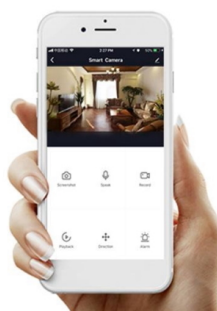

### IMMAX NEO MILANO 120 cm 40 W

Designové LED závěsné svítidlo, ideální např. pro osvětlení jídelního stolu, svítí dolů i vzhůru. Přímé světlo svítí dolů v odstínech bílé, nepřímé osvětlení směrem vzhůru svítí v širokém barevném spektru. Svítidlo lze propojit s chytrou bránou **IMMAX NEO** a ovládat tak celou síť domácích světelných zdrojů skrze dálkový ovladač či aplikaci v mobilním telefonu. Systém je **kompatibilní s iOS, Android, Amazon Alexa, Apple Siri, Google Assistant, Tuya, Philips HUE či Somfy.**