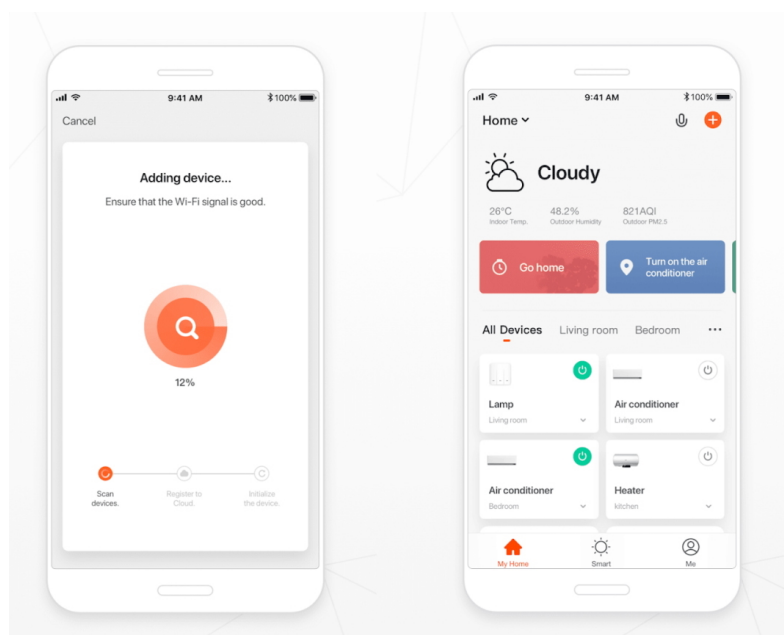

### IMMAX NEO MILANO 120 cm 40 W

Designové LED závěsné svítidlo, ideální např. pro osvětlení jídelního stolu, svítí dolů i vzhůru. Přímé světlo svítí dolů v odstínech bílé, nepřímé osvětlení směrem vzhůru svítí v širokém barevném spektru. Svítidlo lze propojit s chytrou bránou **IMMAX NEO** a ovládat tak celou síť domácích světelných zdrojů skrze dálkový ovladač či aplikaci v mobilním telefonu. Systém je **kompatibilní s iOS, Android, Amazon Alexa, Apple Siri, Google Assistant, Tuya, Philips HUE či Somfy.**