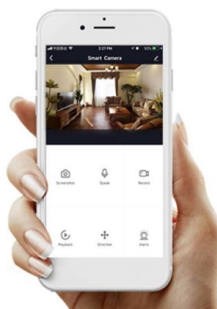

### IMMAX NEO MILANO 120 cm 40 W

Designové LED závěsné svítidlo, ideální např. pro osvětlení jídelního stolu, svítí dolů i vzhůru. Přímé světlo svítí dolů v odstínech bílé, nepřímé osvětlení směrem vzhůru svítí v širokém barevném spektru. Svítidlo lze propojit s chytrou bránou **IMMAX NEO** a ovládat tak celou síť domácích světelných zdrojů skrze dálkový ovladač či aplikaci v mobilním telefonu. Systém je **kompatibilní s iOS, Android, Amazon Alexa, Apple Siri, Google Assistant, Tuya, Philips HUE či Somfy.**