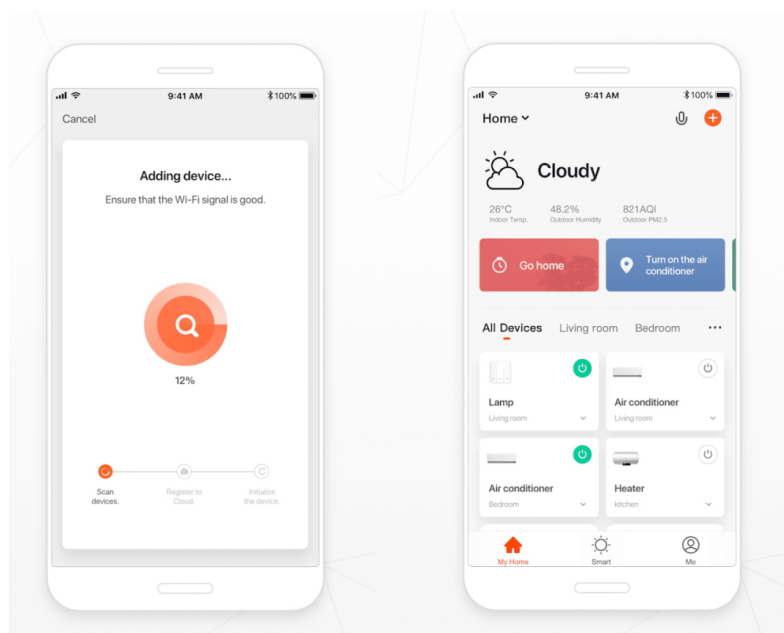

### IMMAX NEO MILANO 120 cm 40 W

Designové LED závěsné svítidlo, ideální např. pro osvětlení jídelního stolu, svítí dolů i vzhůru. Přímé světlo svítí dolů v odstínech bílé, nepřímé osvětlení směrem vzhůru svítí v širokém barevném spektru. Svítidlo lze propojit s chytrou bránou **IMMAX NEO** a ovládat tak celou síť domácích světelných zdrojů skrze dálkový ovladač či aplikaci v mobilním telefonu. Systém je **kompatibilní s iOS, Android, Amazon Alexa, Apple Siri, Google Assistant, Tuya, Philips HUE či Somfy.**