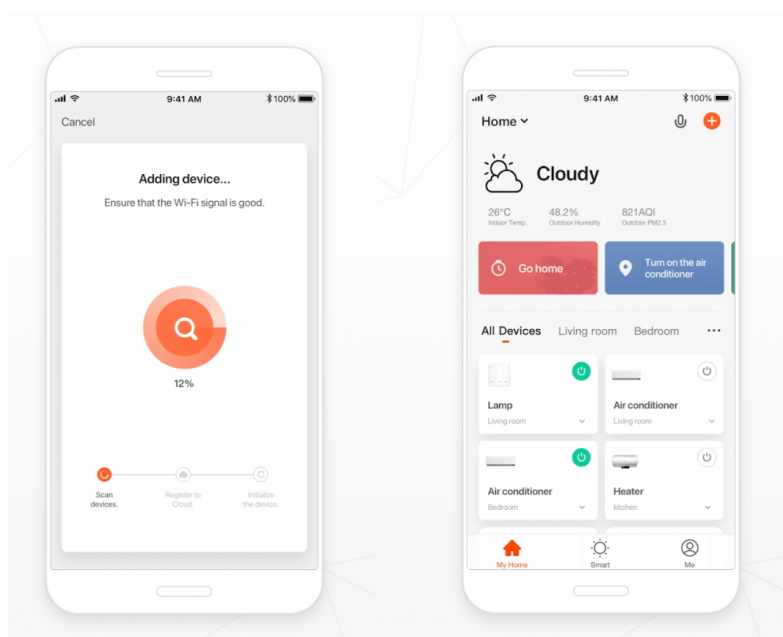

## Popis

### IMMAX NEO LITE ESTRELAS

Chytré solární zemní reflektory poskytují orientační osvětlení např. kolem chodníků či příchodových cest a zpřijemní večerní přístup do domu. Napájení je řešeno **ze solárního panelu**, který nabíjí integrovanou baterii o kapacitě **2200 mAh**. Svítidlo je odolné vůči vodě i ostatním přírodním podmínkám dle certifikace **IP65**.

Po připojení k **aplikaci IMMAX NEO PRO** lze reflektory ovládat na dálku.

**Upozornění:** Pro vzdálenou správu a využití všech Smart funkcí je zapotřebí umístit v dosahu svítidla bránu např: Immax NEO MULTI BRIDGE PRO Smart Zigbee 3.0, BT v3 (není součástí balení).