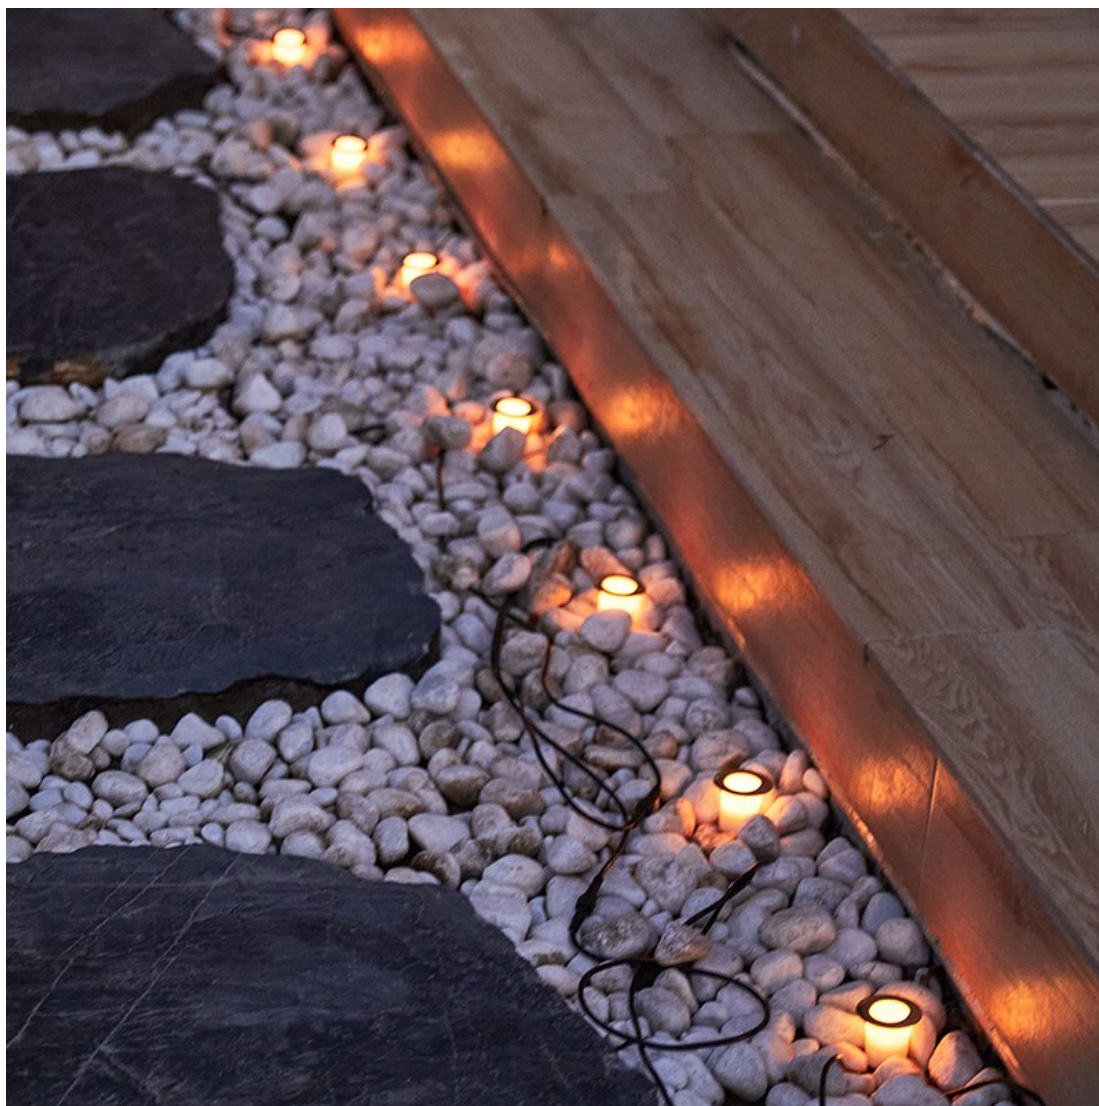

### IMMAX NEO LITE ESTRELAS

Chytré solární zemní reflektory poskytují orientační osvětlení např. kolem chodníků či příchodových cest a zpřijemní večerní přístup do domu. Napájení je řešeno **ze solárního panelu**, který nabíjí integrovanou baterii o kapacitě **2200 mAh**. Svítidlo je odolné vůči vodě i ostatním přírodním podmínkám dle certifikace **IP65**.