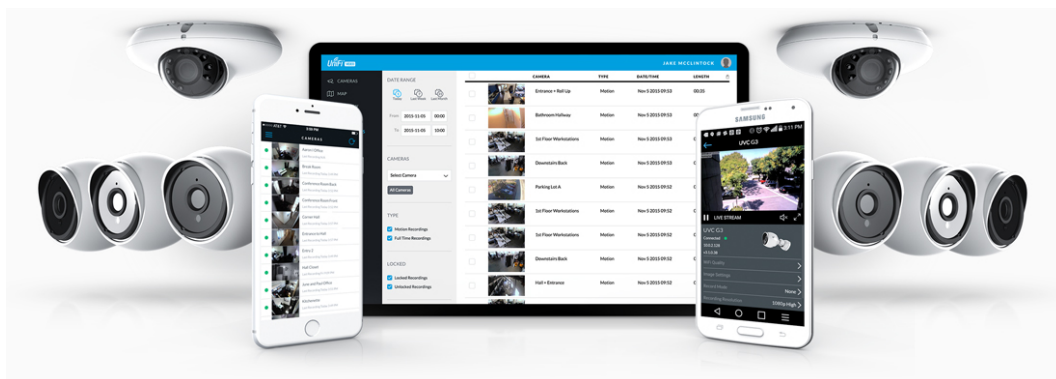

Kamera **UniFi Protect G5 Bullet** poskytuje čistý a ostrý obraz v **rozlišení 2688 x 1512 při 30 fps** s nočním přívitem. Kamera podporuje aktivní **PoE napájení (37-57 V DC)**.

Kamera obsahuje **integrováný mikrofon** pro záznam zvuku. Praktický držák umožňuje umístění ve 3 osách a přesné zaměření do monitorované oblasti.

Balení neobsahuje PoE injektor.

- 5 Mpx CMOS senzor (4 Mpx video)
- Úhel záběru: 84,4° horizontálně, 45,4° vertikálně, 99,8° diagonálně
- IR přívít (noční režim)

- Videokomprese H.264
- Mikrofon (Ize softwarově vypnout)
- Krytí IPX4 + IK04 (antivandal)
- PoE napájení
- Správa skrze aplikaci UniFi Protect (verze 2.2.7 nebo 2.7.18 a novější (web) / 1.10.0 a novější (chytrý telefon))

Kamera je součástí produktové řady **UniFi Protect**, kde je největší předností centralizovaná správa všech zařízení v jediném softwaru. Software UniFi Protect je předinstalovaný na serveru **UniFi Protect NVR** (IPZUBT1003) pro Full HD záznam až 50 kamer, **UniFi Cloud Key Gen2 Plus** (NAOUBT1019) pro záznam až 15 kamer nebo **UniFi Dream Machine PRO** (NAAUBT1121) pro záznam až 32 kamer. Výhoda serverů je, že spolupracují s aplikacemi pro mobilní zařízení, díky tomu můžete mít váš kamerový systém neustále pod dohledem.*

[Aplikace UniFi Protect pro mobilní zařízení s Androidem](#)

[Aplikace UniFi Protect pro mobilní zařízení s iOS](#)

ZÁKLADNÍ SPECIFIKACE

Rozlišení snímače: 5 Mpx
Snímací čip: 5 Mpx CMOS senzor (4 Mpx video)
Maximální rozlišení: 2688 x 1512 px
Snímková rychlost: max. 30 fps
IR přísvit: ano, do 10 m
Objektiv: pevný
Rozhraní: 1x RJ-45 10/100 Mbps
Video komprese: H.264
Slot paměťových karet: ne
Audio: ano, mikrofon
Napájení: PoE 37-57 V DC
Pracovní teplota: -20 až +40 °C
Hmotnost: 225 g (315 g s držákem)
Rozměry: 75,5 x 75,5 x 74,4 mm