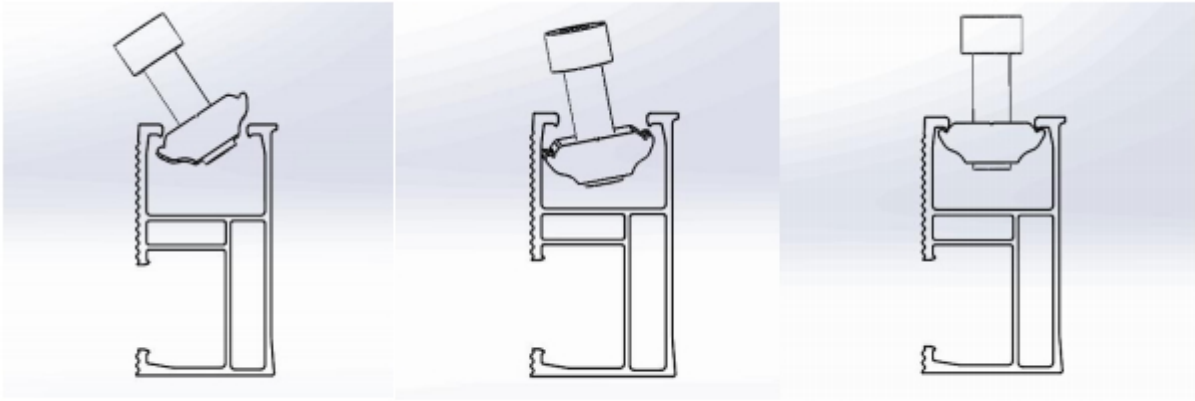

### Xtend Solarmi SCSD-30

**Držák (středový)** slouží pro uchycení solárních panelů z obou stran na hliníkovou lištu řady **SC**. Upevňuje se pomocí imbusového klíče **M8**.

### ZÁKLADNÍ SPECIFIKACE

**Kompatibilita:** lišta SC, solar. panel 30 mm

**Materiál:** hliníková slitina

**Barva:** stříbrná

Více informací o tom, jak připravit konstrukci pro uchycení solárních panelů na střechu naleznete na následujícím odkazu.

[Sestava držáků pro pole solárních panelů na střechu.](#)

**Instalace je velmi snadná kdekoliv na liště:**

---