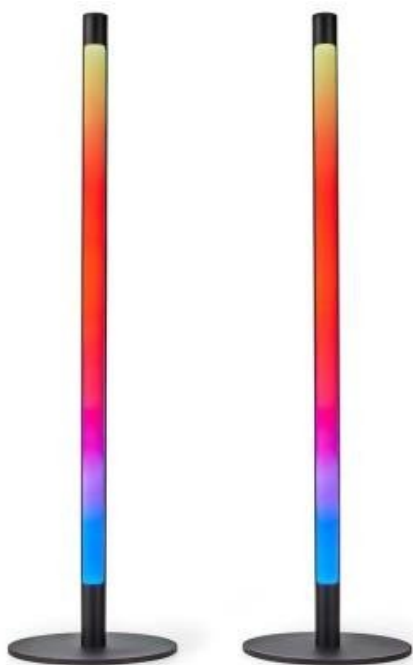

NEDIS WIFILD10RGBW

Cena celkem:	2 229 Kč (bez DPH: 1 842 Kč)
Běžná cena:	2 452 Kč
Ušetříte:	223 Kč
Kód zboží:	OSVNED1085
Part No.:	WIFILD10RGBW
Záruka:	24 měs.
Stav:	Nové zboží

Popis

Nedis WIFILD10RGBW

Vertikální stojací LED světlo nabízí **několik režimů**, které vám umožní navodit libovolnou atmosféru. Světlo lze pomocí technologie Wi-Fi propojit s aplikací **Nedis SmartLife** v chytrém telefonu a vy tak můžete dálkově ovládat **jas a teplotu barev** dle svých potřeb. Dále je k dispozici možnost spárování s ostatními chytrými produkty, automatické zapínání při západu slunce nebo **podpora hlasových asistentů** Siri, Amazon Alexa a Google Home.

Balení obsahuje 2 LED světla.

ZÁKLADNÍ SPECIFIKACE

Počet LED: 2 × 36

Příkon: 36 W

Světelný tok: 600 lm

Barevná teplota: 2 700–6 500 K + RGBIC

Index podání barev: 55

Stmívání: ano

Materiál: kov

Vstupní napětí: 100–240 V AC

Rozměry: 560 × 150 × 150 mm

Barva: černá

Energetická třída (EEI): G

[Aplikace pro Android](#)

[Aplikace pro iOS](#)