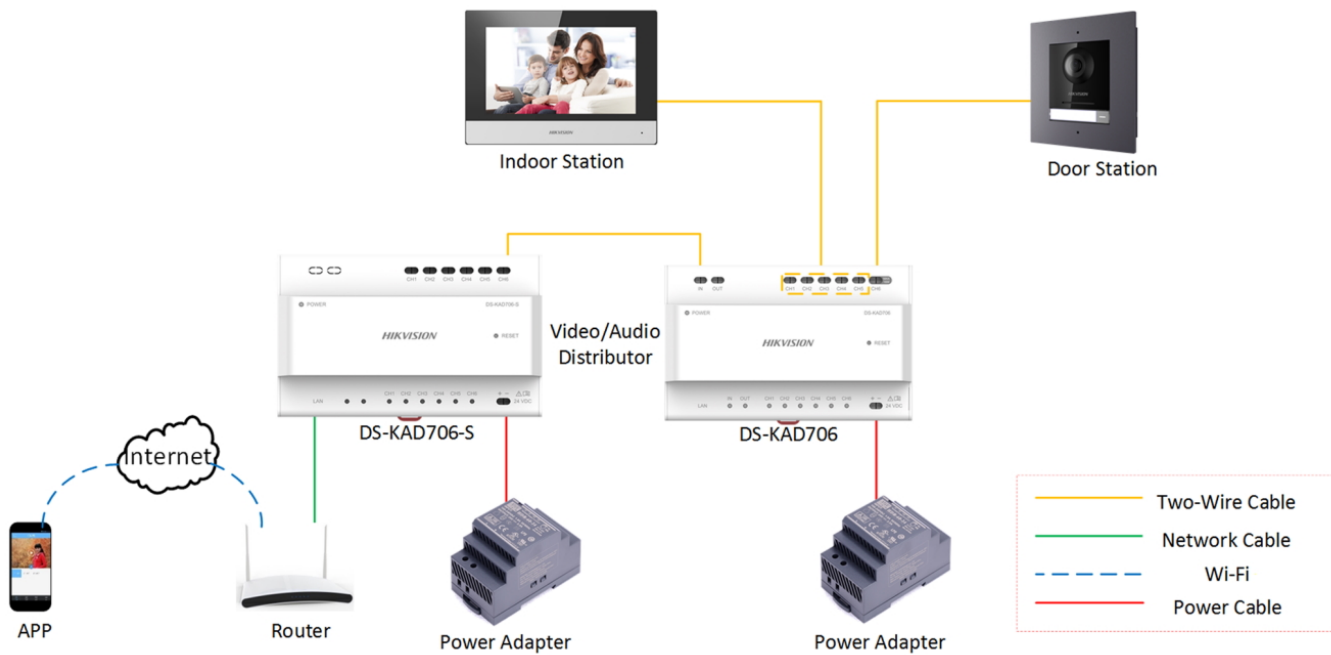

HIKVISION DS-KAD706-S

Cena celkem:	4 126 Kč (bez DPH: 3 410 Kč)
Běžná cena:	4 539 Kč
Ušetříte:	413 Kč
Kód zboží:	IPKHIK0821
Part No.:	DS-KAD706-S
Záruka:	36 měs.
Stav:	Nové zboží

Popis

Hikvision DS-KAD706-S

Pomocný páteřní distributor (rozbočovač) umožňuje připojit až šest hlavních distributorů DS-KAD706. Určeno pro modulární **2drátové** domovní systémy Hikvision.

- 6x 2vodičové rozhraní pro připojení hlavních jednotek DS-KAD706 (při kaskádovém připojení až 90 jednotek)
- 1x port LAN pro připojení do sítě WAN
- Signální a napájecí indikátory
- Resetovací tlačítko
- Montáž na DIN lištu
- Doporučený napájecí zdroj DS-KAW60-2N (není součástí)

ZÁKLADNÍ SPECIFIKACE:

Rozhraní: 1× RJ-45, 6× 2pólový konektor

Napájení: 24 V DC (adaptér není součástí balení)

Spotřeba: < 7 W

Pracovní teplota: -10 °C až + 55 °C, vlhkost 10-90 %

Rozměry: 145 × 91 × 67 mm