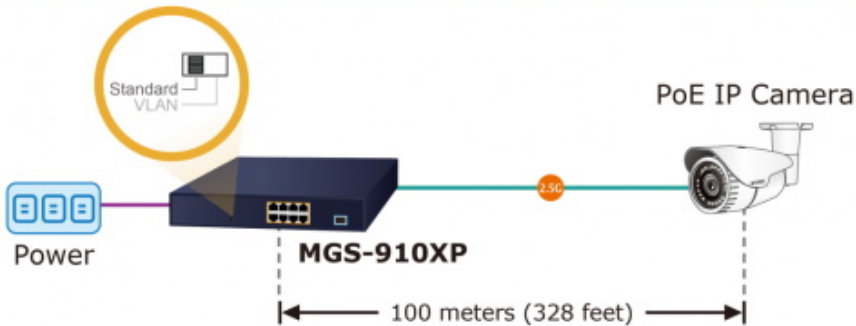

Standard Mode (default)