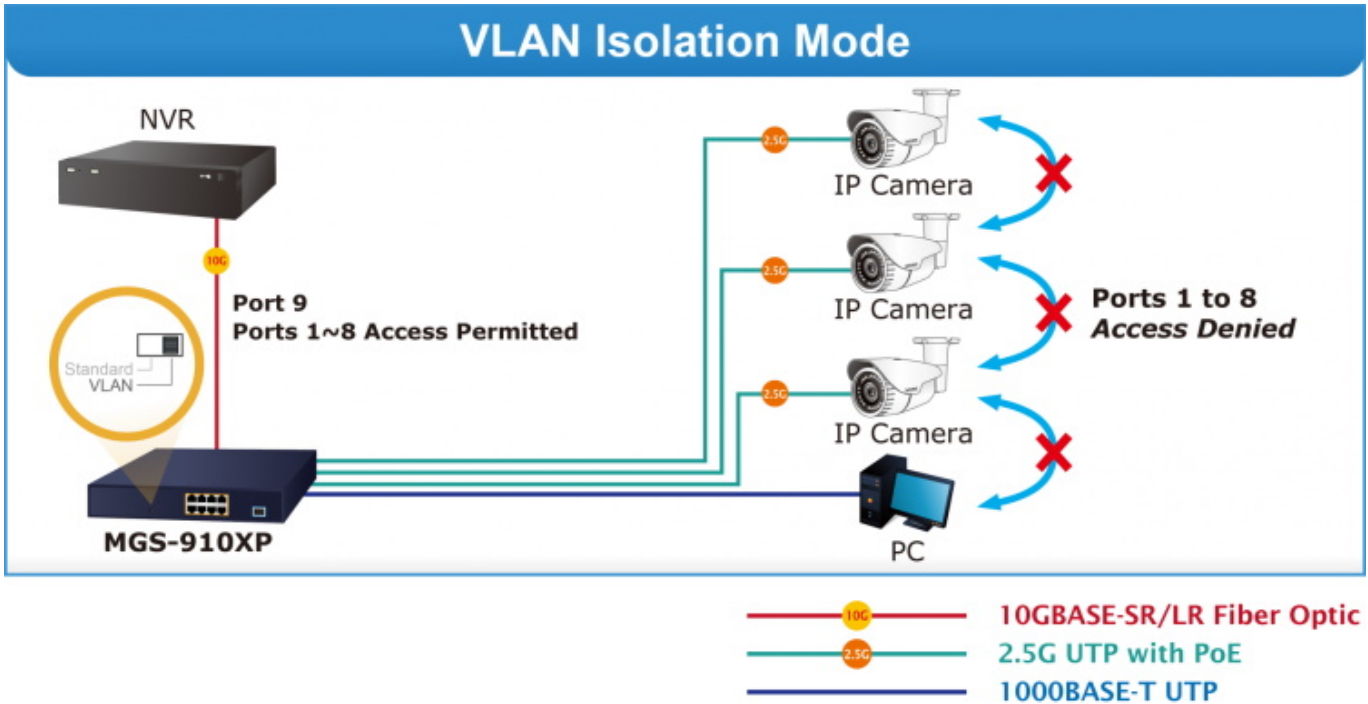

VLAN Isolation Mode