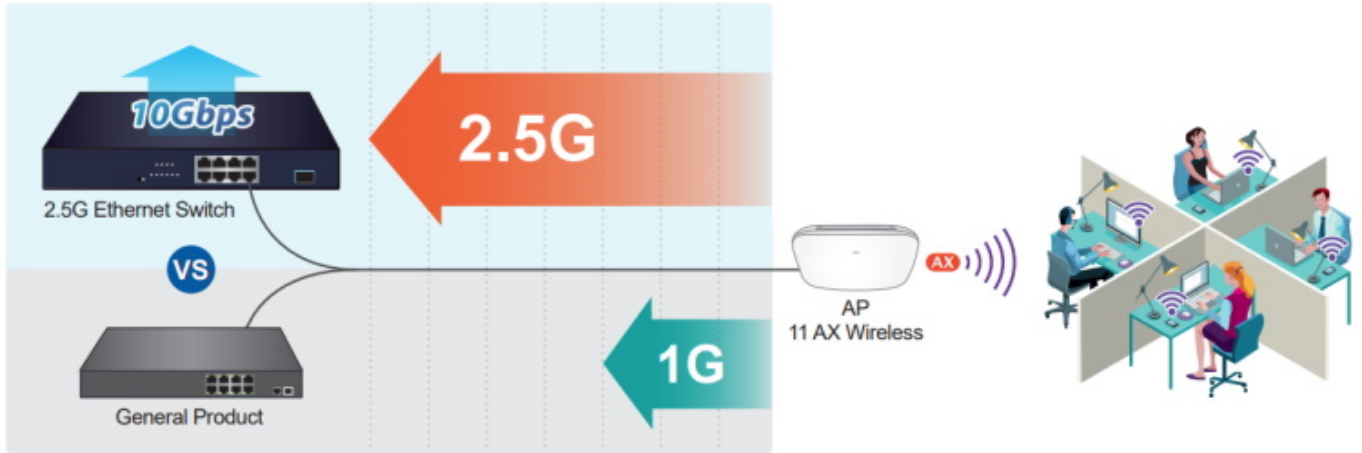

New Generation of Multigigabit Switch

1Gbps **2.5X Speed** 2.5Gbps