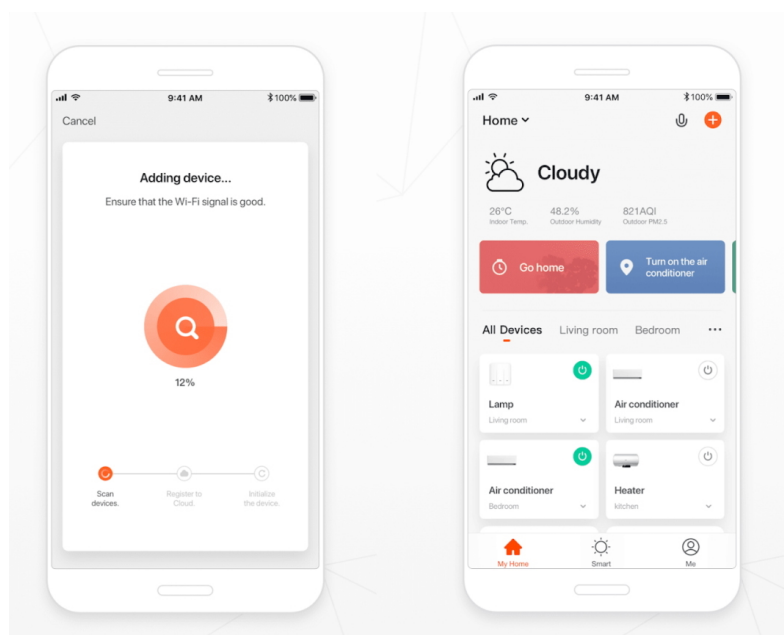

IMMAX NEO LITE SMART VENKOVNÍ ZÁSUVKA TYP E

Cena celkem:

399 Kč

(bez DPH: 330 Kč)

Běžná cena:

439 Kč

Ušetříte:

40 Kč

Popis

IMMAX NEO LITE Smart venkovní zásuvka typ E

Chytrá **venkovní Wi-Fi** zásuvka je navržena k **ovládání elektrických spotřebičů** odkudkoliv přes internet. Můžete tak automatizovat zapínání spotřebičů či sledovat **spotřebu energie**. Zásuvku lze kontrolovat, monitorovat a ovládat na dálku skrze bezplatnou aplikaci **IMMAX NEO PRO**, která je kompatibilní se systémy **TUYA**, SmartThings, Lidl a podporuje hlasové ovládání pomocí Google Assistant, Amazon Alexa a Apple Siri.