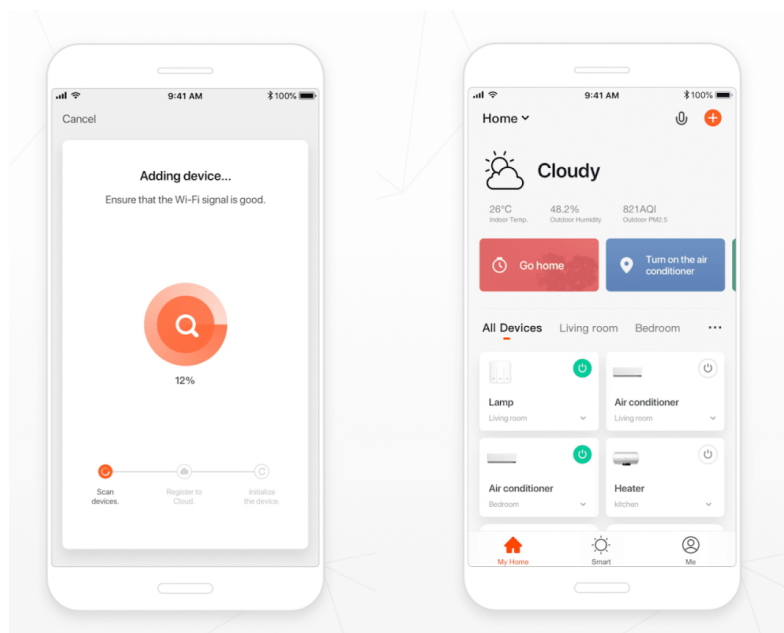

Popis

IMMAX NEO FINO NEW 80 cm 60 W černé

Designové LED závěsné stropní svítidlo ideální např. pro osvětlení jídelního stolu. Svítidlo lze propojit s chytrou bránou **IMMAX NEO** a ovládat tak celou síť domácích světelných zdrojů skrze dálkový ovladač či aplikaci v mobilním telefonu. Dálkový ovladač **Zigbee 3.0** je součástí balení. Systém je **kompatibilní s iOS, Android, Amazon Alexa, Apple Siri, Google Assistant, Tuya, Philips HUE či Somfy.**

ZÁKLADNÍ SPECIFIKACE

Příkon: 60 W

Světelný tok: 4200 lm

Barevná teplota: 2700-6500 K

Index podání barev: <86

Stmívání: ano

Minimální životnost: 50 000 hodin

Materiál: kov + plast

Vstupní napětí: AC 220-230 V

Rozměry: 800 × 800 mm

Délka závěsu: max. 1500 mm

Barva: černá

Energetická třída (EEI): G

TuyaSmart:

[Aplikace pro Android](#)

[Aplikace pro iOS](#)
