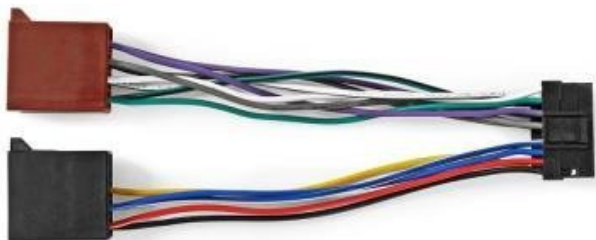

Josef Kedroníček (carnage.cz)

pc.sat.servis@email.cz

773485883

22.07.24 23:33:47

NEDIS REDUKCE 16PIN NA 8+6PIN ISO PRO SONY 15CM

Cena celkem:	139 Kč
	(bez DPH: 115 Kč)
Běžná cena:	153 Kč
Ušetříte:	14 Kč
Kód zboží:	KABNED1427
Part No.:	CAGBISOSO16PVA
Záruka:	24 měs.
Stav:	Nové zboží

Popis

Nedis redukce ISO pro Sony 15 cm

Tento kabel je vhodný k instalaci autorádia zn. Sony vybavených 16pin konektorem.

ZÁKLADNÍ SPECIFIKACE

Konektor 1: 8pin + 6pin ISO

Konektor 2: 16pin ISO

Délka kabelu: 15 cm