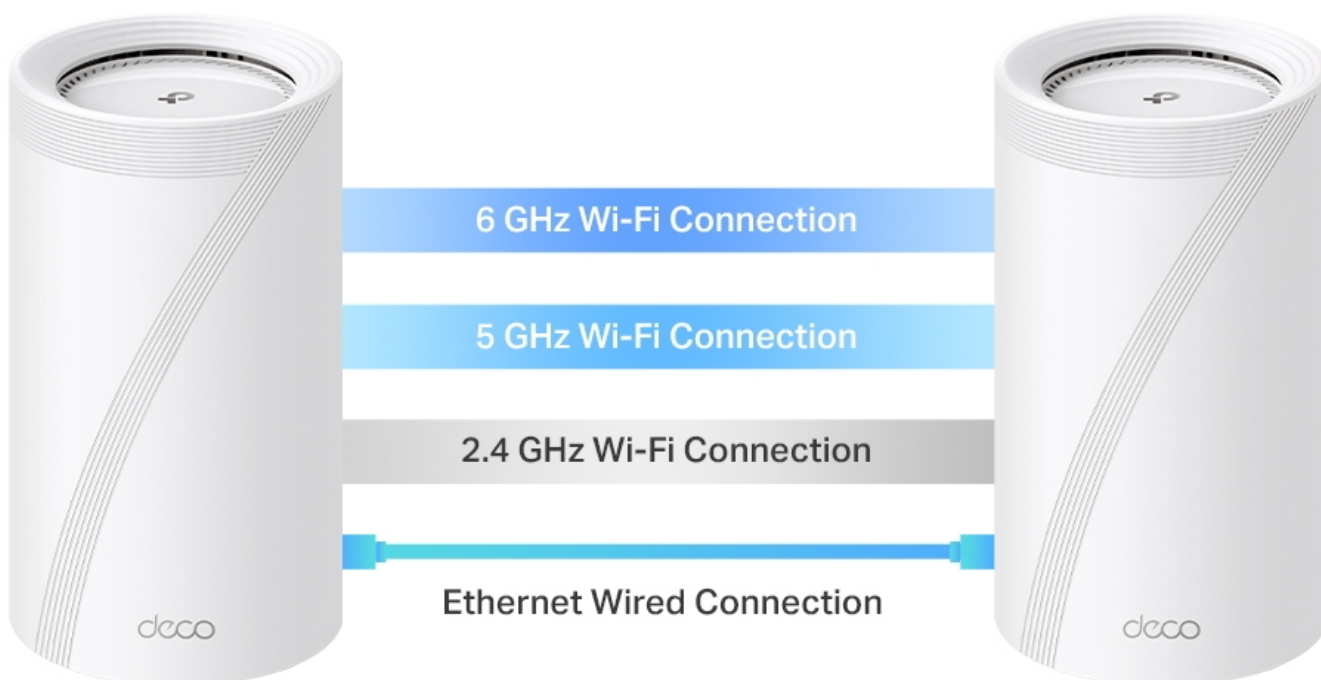

3pásmový systém BE19000 Mesh Wi-Fi 7

Deco BE85 využívá systém více jednotek k dosažení bezproblémového celoplošného Wi-Fi pokrytí - **eliminuje slabé oblasti signálu** jednou provždy! Pro pokrytí menších oblastí může jednotka fungovat i samostatně. Díky technologii **Deco Mesh** spolupracují jednotky na vytvoření jednotné sítě s jediným názvem sítě.

Systém jednotek Deco BE85 poskytuje rychlé a stabilní spojení rychlostí **až 19 000 Mb/s** s podporou standardu **802.11be (Wi-Fi 7)** a je tak ideální pro pokrytí celé domácnosti bezdrátovým signálem (součástí balení jsou 2 jednotky). Mezi další výhody patří také **kompatibilita s hlasovým ovládáním Amazon Alexa a systémem Google Home**.

Vynikající výkon kabelového připojení

Deco BE85 je vybaven dvěma 10G porty WAN/LAN - jedním portem RJ-45 a kombinovaným portem RJ-45/SFP+. Poskytuje tak flexibilní podporu pro optické i metalické připojení. Další porty 2,5 Gb/s a port USB 3.0 z něj činí ideální řešení pro zajištění vaší domácí sítě do budoucna.

Deco BE85 dokáže připojit bezdrátovou a kabelovou páteřní síť s každou jednotkou současně. A co víc, díky nejnovější technologii Wi-Fi 7 MLO se zvyšuje rychlost kombinované agregace bezdrátového a kabelového backhaułu systému. Tím se výrazně zlepšuje celková propustnost a snižuje latence.