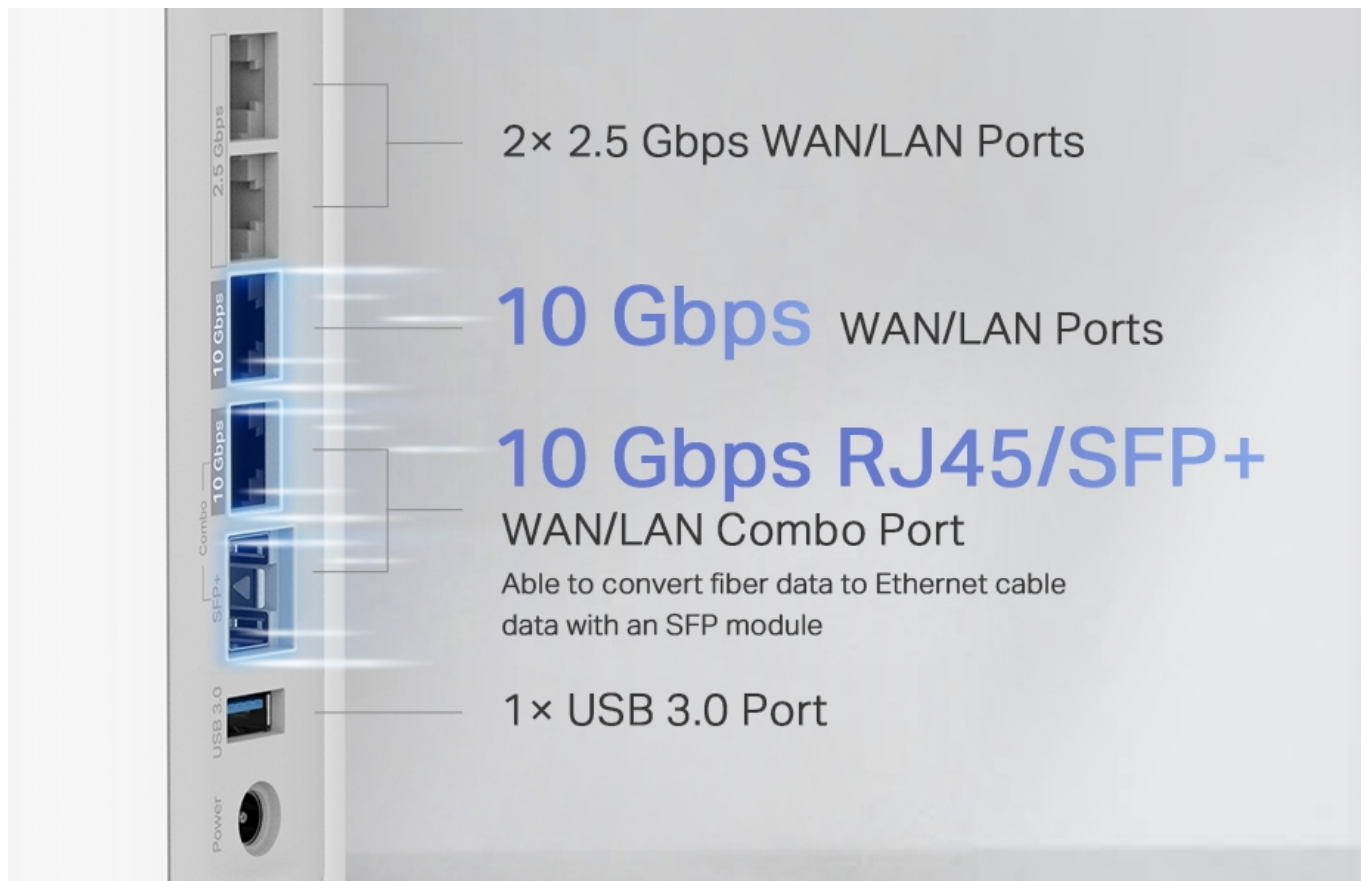

Systém jednotek Deco BE85 poskytuje rychlé a stabilní spojení rychlostí **až 19 000 Mb/s** s podporou standardu **802.11be (Wi-Fi 7)** a je tak ideální pro pokrytí celé domácnosti bezdrátovým signálem (součástí balení jsou 2 jednotky). Mezi další výhody patří také **kompatibilita s hlasovým ovládáním Amazon Alexa a systémem Google Home**.

- **Třípásmová Wi-Fi 19 Gb/s** - 12 streamů a přenosová rychlost 11 520 Mb/s (6 GHz) + 5760 Mb/s (5 GHz) + 1376 Mb/s (2,4 GHz) pro více než 200 připojených zařízení.
- **Multigigabitová síť** - 2x 10 Gbps WAN/LAN porty + 2x 2,5 Gbps porty zajišťují maximální flexibilitu a zvýšenou propustnost.
- **Multi-Link Operation (MLO)** - Současně posíláte a přijímáte data v různých pásmech a kanálech pro zvýšení propustnosti, snížení latence a zvýšení spolehlivosti.
- **320MHz kanály** - Zdvojnásobte šířku pásma pro mnohem více současných přenosů při nejvyšší možné rychlosti.
- **Systém Mesh s umělou inteligencí (AI)** - Sjednoťte domácí síť pod jedním názvem a heslem a současně získáte to nejlepší připojení při pohybu mezi jednotlivými místnostmi po domě.
- **TP-Link HomeShield** - Chrání vaši domácí síť díky vyspělým funkcím na ochranu sítě a zařízení IoT.
- **Nastavení snadné jako nikdy dříve** - Aplikace Deco vás provede nastavením krok za krokem.
- **Univerzální kompatibilita** - Zpětná kompatibilita se všemi generacemi Wi-Fi připojení a podpora všech poskytovatelů internetového připojení (ISP) a modemů.

Vynikající výkon kabelového připojení

Deco BE85 je vybaven dvěma 10G porty WAN/LAN - jedním portem RJ-45 a kombinovaným portem RJ-45/SFP+. Poskytuje tak flexibilní podporu pro optické i metalické připojení. Další porty 2,5 Gb/s a port USB 3.0 z něj činí ideální řešení pro zajištění vaší domácí sítě do budoucna.