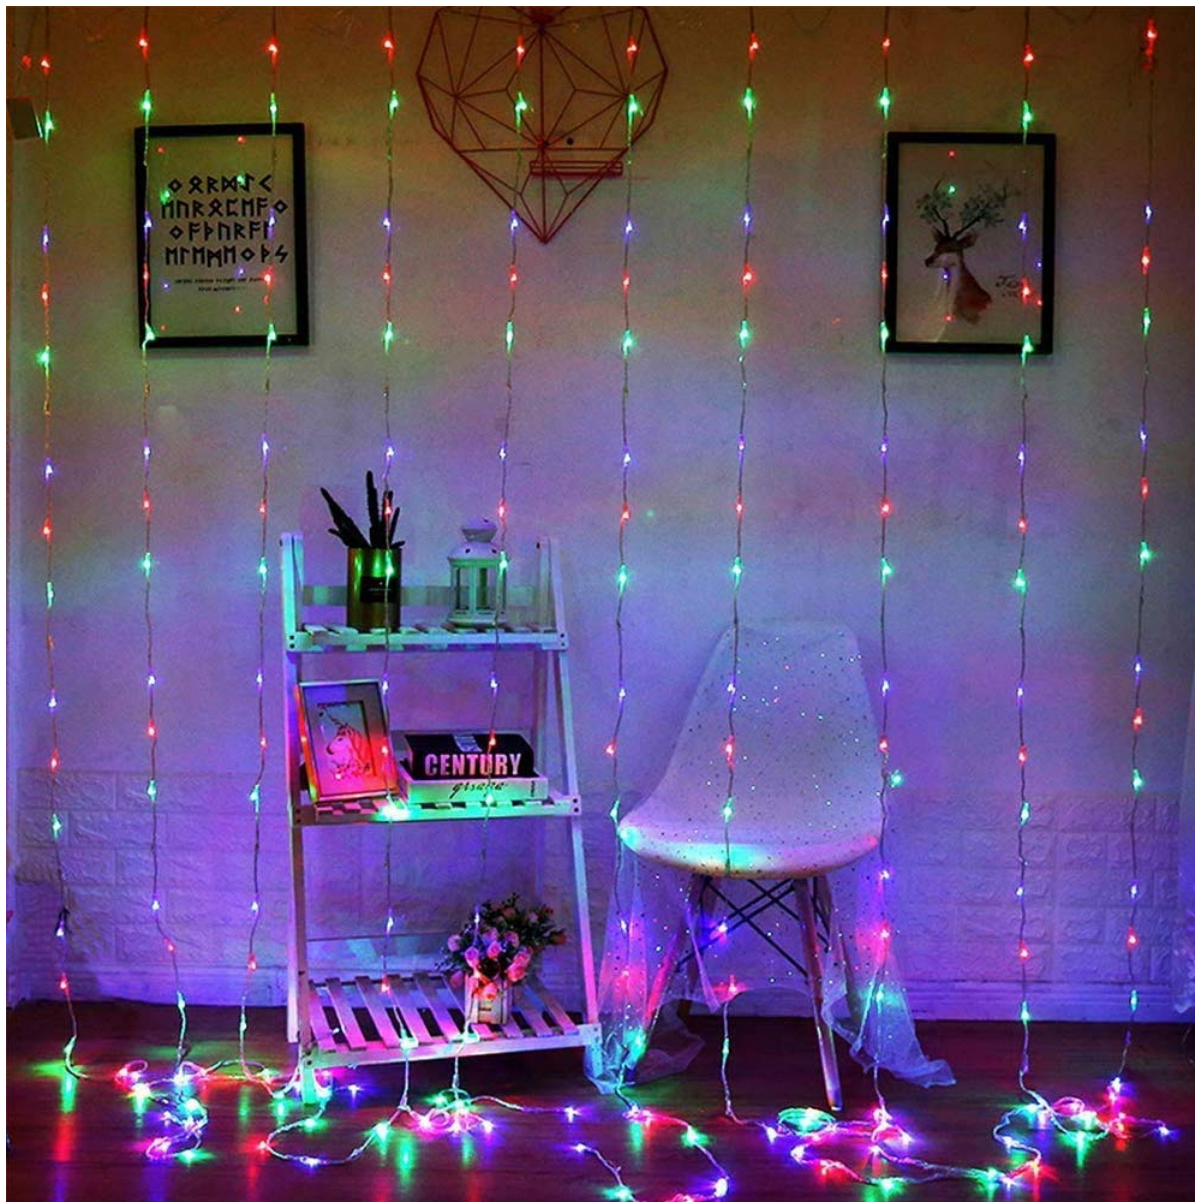

24 měs.

Stav:

Nové zboží

Popis

ColorWay CW-GW-300L33VMC

LED závěs ColorWay je 3x 3metrová **girlanda s 300 LED diodami** pro vytvoření sváteční atmosféry. Nenápadný, **průhledný kabel a miniaturní LED diody** poskytují vzdušnost a minimalismus s příjemnou **vícebarevnou září**. Girlanda je skvělým doplňkem vašeho domácího interiéru. Vypadá obzvláště vhodně jako dekorace oken a pomáhá dotvářet jedinečnou sváteční atmosféru. Je ideální i pro zdobení letních teras, kaváren, výkladů a venkovních akcí.

ZÁKLADNÍ SPECIFIKACE

Typ: LED girlanda

Počet LED: 300

Rozměry: 3 × 3 m

Příkon: 18 W

Vstupní napětí zdroje: AC 220–240 V

Barva světla: vícebarevná

Rozestup mezi LED: 10 cm