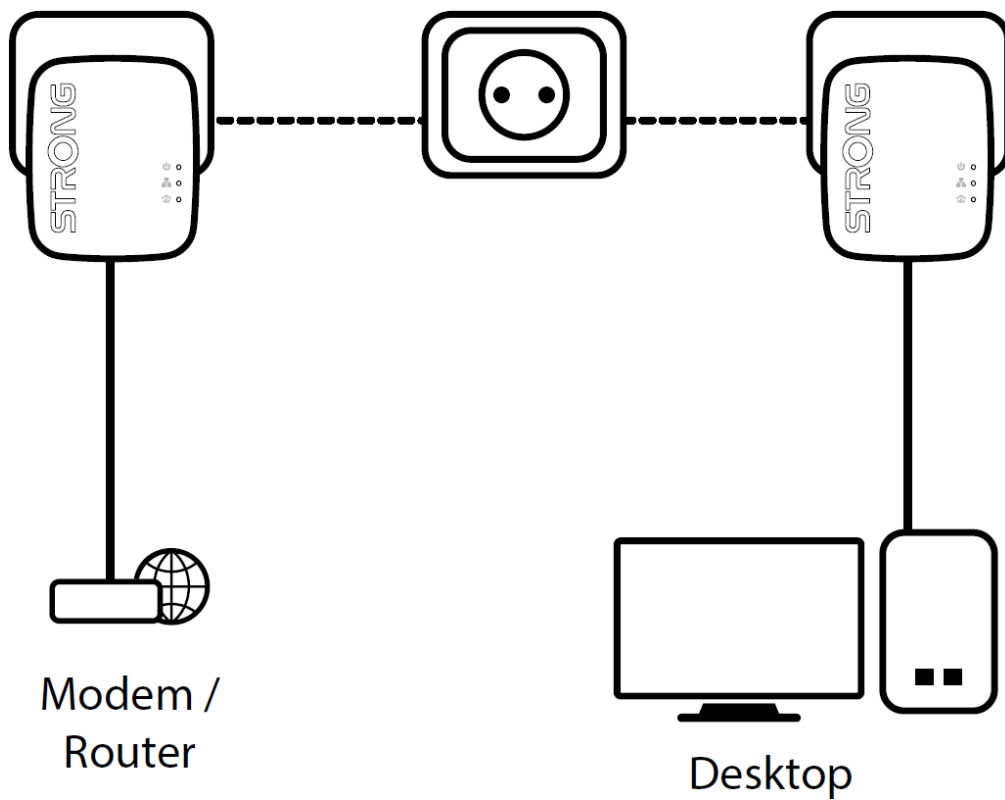

### Strong Powerline 600 DUO MINI

Sada obsahující **2 mini adaptéry** umožňuje velmi snadným způsobem využívat vysokorychlostní připojení k internetu s rychlostí **až 600 Mb/s** pomocí stávající elektrické sítě ve vaší domácnosti. Stačí připojit jeden adaptér k vašemu internetovému modemu prostřednictvím **ethernetového portu** a vaše internetové připojení bude okamžitě dostupné z jakékoli elektrické zásuvky pomocí druhého adaptéru.

Sada obsahuje dva adaptéry Powerline 600 MINI. Součástí balení jsou i dva ethernet kabely.