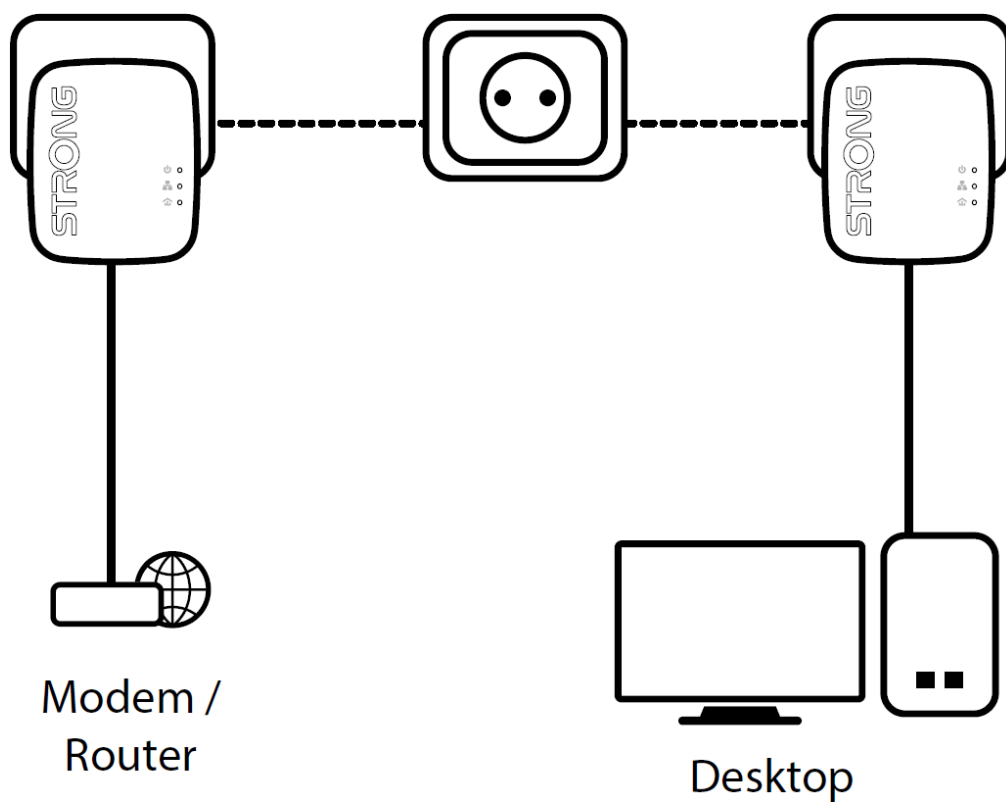

Sada obsahující **2 mini adaptéry** umožňuje velmi snadným způsobem využívat vysokorychlostní připojení k internetu s rychlostí **až 1000 Mb/s** pomocí stávající elektrické sítě ve vaší domácnosti. Stačí připojit jeden adaptér k vašemu internetovému modemu prostřednictvím **ethernetového portu** a vaše internetové připojení bude okamžitě dostupné z jakékoli elektrické zásuvky pomocí druhého adaptéru.

Sada obsahuje dva adaptéry Powerline 1000 MINI. Součástí balení jsou i dva ethernet kabely.

ZÁKLADNÍ SPECIFIKACE

Rychlost přenosu dat: až 1000 Mbit/s

Standards a protokoly: HomePlug AV, HomePlug AV2, IEEE802.3, IEEE802.3u, IEEE 802.3ab

Rozhraní: 1× RJ-45 10/100/1000 Mbps

Zabezpečení: 128bitové AES šifrování

Dosah: až 300 m

Rozměry: 75 × 68 × 63 mm

Hmotnost: 79 g

Počet ks v balení: 2