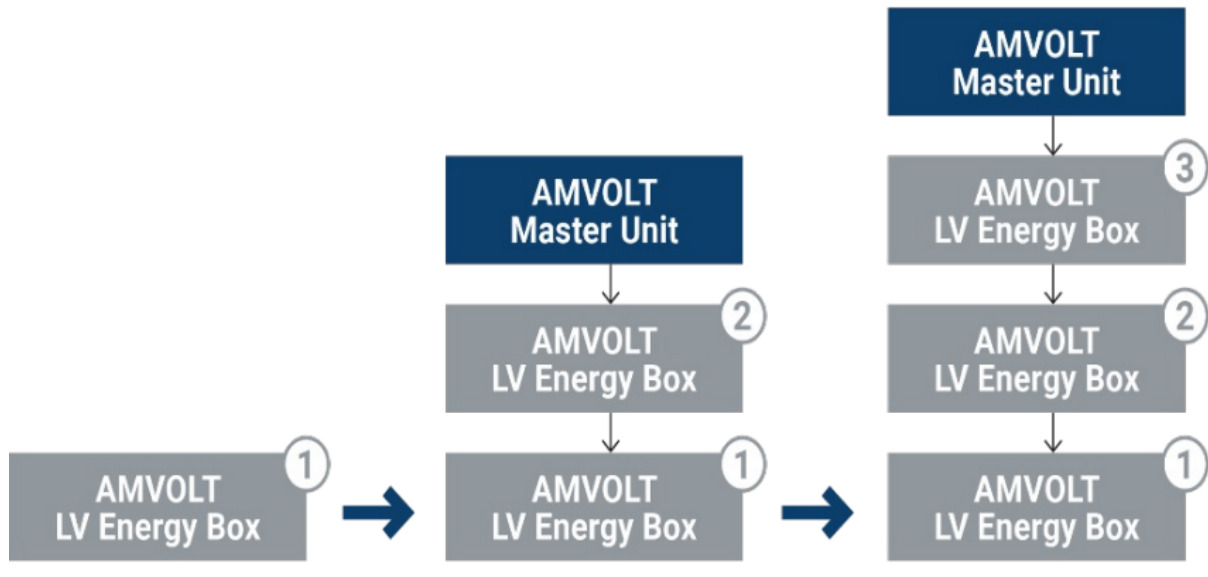

Rozhraní **LAN (100/10 Mbps)** a umožňuje vzdálenou správu a dohled. Všechna data baterie i její ovládání má uživatel plně pod kontrolou.

Součástí balení je kabeláž s konektory k sestavě **3x Slave + 1x Master**.

Schéma škálovatelnosti

Diagram propojení