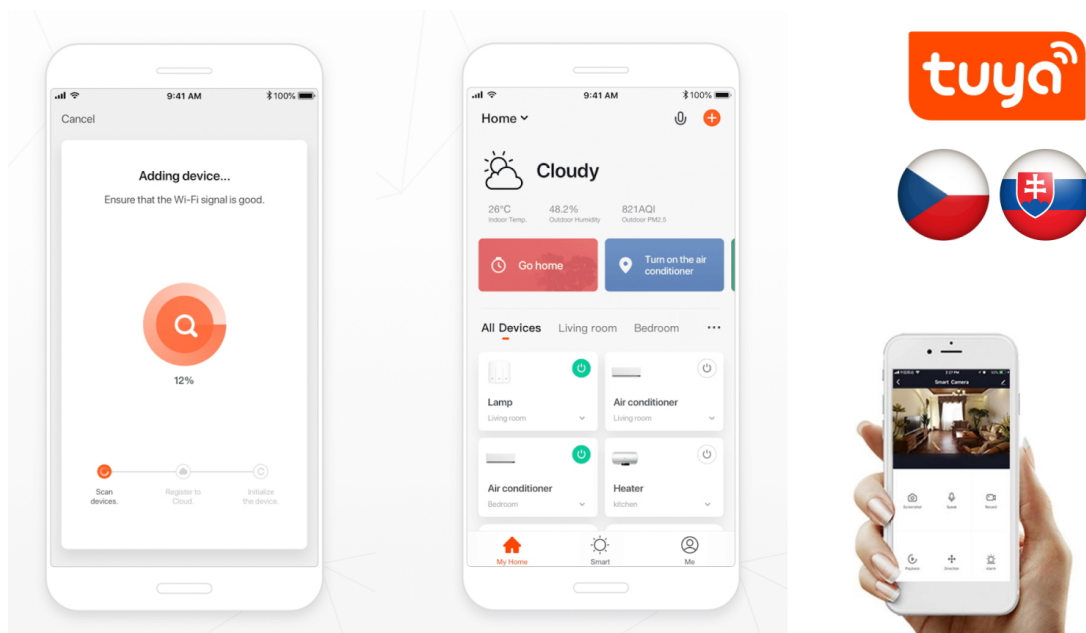

Svítlidlo lze propojit s chytrou aplikací **IMMAX NEO PRO** a ovládat tak celou síť domácích světelných zdrojů skrze dálkový ovladač či aplikaci v mobilním telefonu. Systém je **kompatibilní s iOS, Android, Amazon Alexa, Apple Siri, Google Assistant, Tuya a LIDL**. Dálkové ovládání je součástí balení.