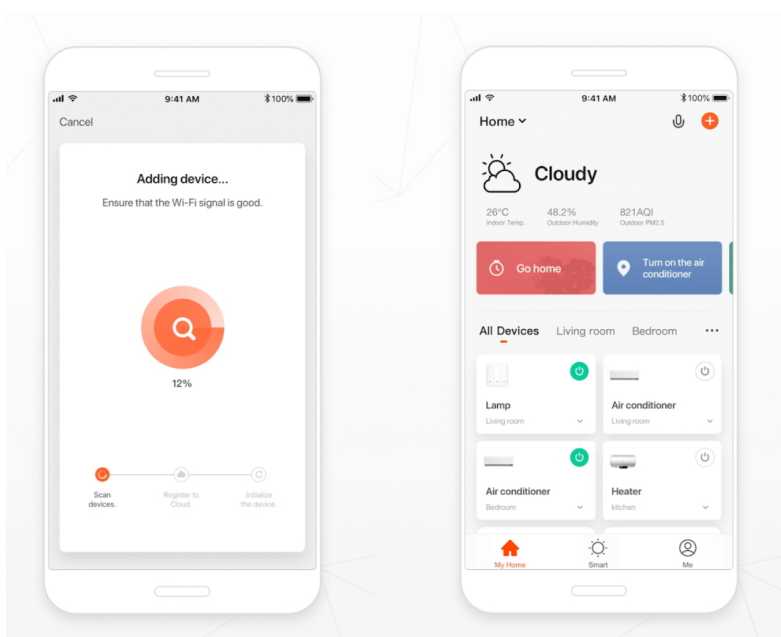

Záruka:

24 měs.

Stav:

Nové zboží

Popis

IMMAX NEO LITE OVALE 50 W

Elegantní závěsné LED svítidlo je skvělou volbou pro osvětlení kuchyňských ostrůvků a jídelních stolů. Osvětlení lze upravit dle aktuální činnosti a zvolený odstín bílé barvy světla vnese do místnosti vždy jinou atmosféru.

Svítlidlo lze propojit s chytrou aplikací **IMMAX NEO PRO** a ovládat tak celou síť domácích světelných zdrojů skrze dálkový ovladač či aplikaci v mobilním telefonu. Systém je **kompatibilní s iOS, Android, Samsung SmartThings, Amazon Alexa, Apple Siri, Google Assistant, Tuya a LIDL**. Dálkové ovládání je součástí balení.

Systém podporuje technologii **BEACON**. Jedná se o bezdrátové ovládání pomocí **Bluetooth** protokolu. Pomocí dálkového ovladače můžete světlo či žárovku ovládat na dálku, aniž by bylo nutné **DO** namířit na výrobek (dosah cca 20 m). Jedním **DO** lze ovládat až 30 výrobků, a navíc **není potřeba vlastnit bránu (Bridge)**.