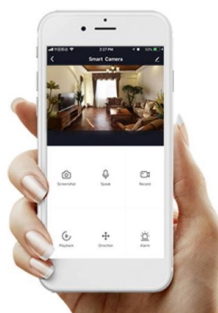

Záruka:

24 měs.

Stav:

Nové zboží

Popis

IMMAX NEO LITE OVALE 50 W

Elegantní závěsné LED svítidlo je skvělou volbou pro osvětlení kuchyňských ostrůvků a jídelních stolů. Osvětlení lze upravit dle aktuální činnosti a zvolený odstín bílé barvy světla vnese do místnosti vždy jinou atmosféru.

Svítlidlo lze propojit s chytrou aplikací **IMMAX NEO PRO** a ovládat tak celou síť domácích světelných zdrojů skrze dálkový ovladač či aplikaci v mobilním telefonu. Systém je **kompatibilní s iOS, Android, Samsung SmartThings, Amazon Alexa, Apple Siri, Google Assistant, Tuya a LIDL**. Dálkové ovládání je součástí balení.