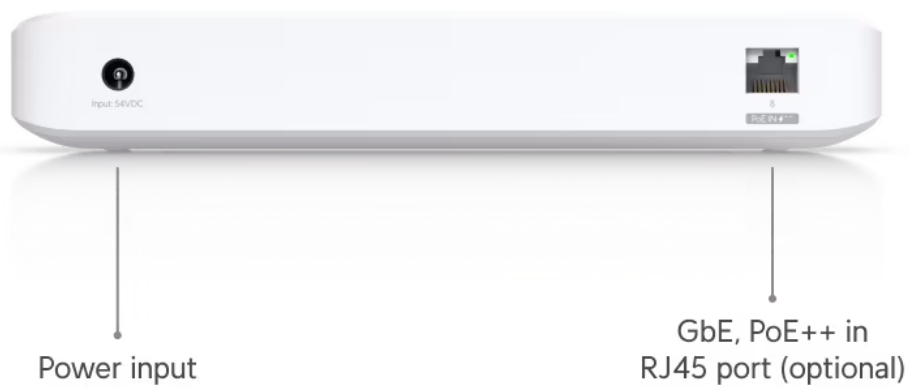

UniFi Switch Ultra je osazen **sedmi výstupními GbE PoE+ RJ-45 porty a jedním vstupním GbE PoE++ RJ-45 portem**. Jedná se o **L2 switch** s celkovou kapacitou **16 Gbps**, neblokovanou **propustností 8 Gbps** a PoE budgetem až **202 W** (v závislosti na typu napájení). Switch lze napájet buď přes DC konektor (54 V DC), nebo přes PoE++ (802.3at/bt) vstup na zadní straně. Díky přiloženému držáku jej lze snadno upevnit na stěnu.

Součástí balení je 210W napájecí adaptér.

- 7x GbE RJ-45 PoE+ výstup
- 1x GbE RJ-45 PoE++ vstup
- 42 W PoE budget (vstup PoE++)
- 202 W PoE budget (napájecí adaptér)
- Možnost montáže na stěnu (montážní sada je součástí)

Poznámka:

Switch nepodporuje agregaci portů LACP a STP/RSTP

ZÁKLADNÍ SPECIFIKACE

Porty: 1x GbE RJ-45 PoE++, 7x GbE RJ-45 PoE+

Kapacita switche: 16 Gbps

Celková neblokující propustnost: 8 Gbps

Podpora PoE: ano (802.3af/at/bt, 202 W PoE budget)

Rozměry: 203 x 76 x 33 mm

Hmotnost: 320 g

Manuál (montážní návod):

[Ubiquiti UniFi Switch Ultra](#)

* With the included AC power adapter.