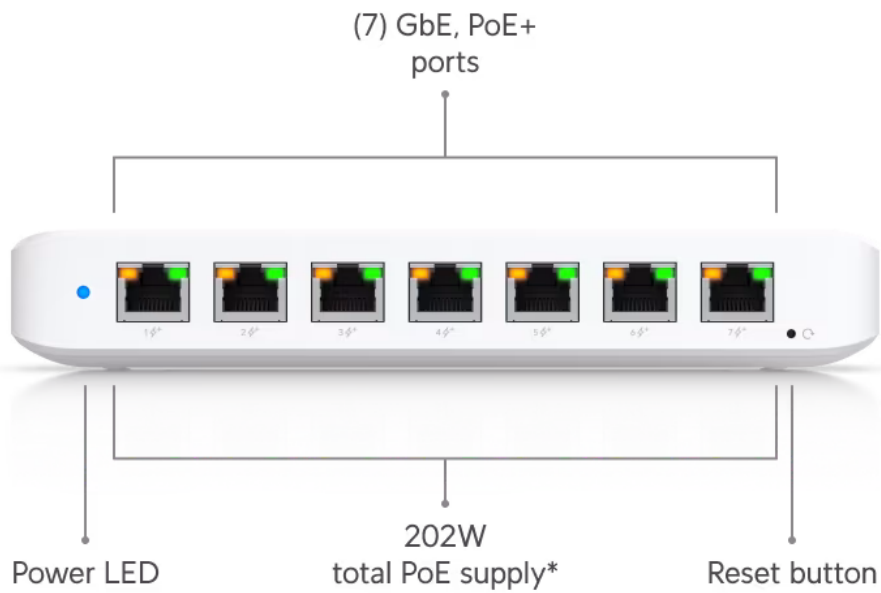

UniFi Switch Ultra je osazen **sedmi výstupními GbE PoE+ RJ-45 porty a jedním vstupním GbE PoE++ RJ-45 portem**. Jedná se o **L2 switch** s celkovou kapacitou **16 Gbps**, neblokovanou **propustností 8 Gbps** a PoE budgetem až **202 W** (v závislosti na typu napájení). Switch lze napájet buď přes DC konektor (54 V DC), nebo přes PoE++ (802.3at/bt) vstup na zadní straně. Díky přiloženému držáku jej lze snadno upevnit na stěnu.

Součástí balení je 210W napájecí adaptér.

- 7x GbE RJ-45 PoE+ výstup
- 1x GbE RJ-45 PoE++ vstup
- 42 W PoE budget (vstup PoE++)
- 202 W PoE budget (napájecí adaptér)
- Možnost montáže na stěnu (montážní sada je součástí)

Poznámka:

Switch nepodporuje agregaci portů LACP a STP/RSTP

ZÁKLADNÍ SPECIFIKACE

Porty: 1x GbE RJ-45 PoE++, 7x GbE RJ-45 PoE+

Kapacita switche: 16 Gbps

Celková neblokující propustnost: 8 Gbps

Podpora PoE: ano (802.3af/at/bt, 202 W PoE budget)

Rozměry: 203 x 76 x 33 mm

Hmotnost: 320 g

Manuál (montážní návod):

[Ubiquiti UniFi Switch Ultra](#)

* With the included AC power adapter.