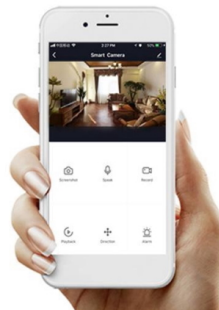

Chytrá venkovní bezpečnostní kamera s **detekcí pohybu** disponuje otočným mechanismem pro monitorování v zorném úhlu 360°. Dva snímače nabízí rozlišení **2x 2 Mpx** a jsou schopné snímat video v rozlišení 1920 x 1080 bodů. Pro případ zhoršených světelných podmínek je přítomen **IR přísvit** do vzdálenosti **až 10 m**. Součástí kamery je integrovaný **reproduktor a mikrofon**, který umožní kvalitní oboustrannou komunikaci. Připojení lze jednoduše realizovat bezdrátově skrze **Wi-Fi**. Připojení kamery pomocí aplikace v mobilním zařízení umožní pohodlný vzdálený přístup, ovládání kamery, pořizování záznamů či fotografií. Natočené záznamy je možné ukládat i na **microSD kartu** do kapacity až 128 GB.

Obsah balení: kamera, napájecí kabel (1,5 m), napájecí adaptér, uživatelský manuál

Záznam z kamery v reálném čase lze spustit také skrze [webový prohlížeč](#).

ZÁKLADNÍ SPECIFIKACE

Vlastnosti:

- Mobilní aplikace v češtině
- Funkce ONVIF
- Funkce WebRTC
- Sledování pohybu
- Detekce těla
- Siréna
- Podpora IOS7 a vyšší, Android 4.0 a vyšší
- Kodeky H.264+
- Slot pro microSD kartu s kapacitou až 128 GB
- Obousměrné audio
- Otáčení 355°, náklon 90°

Zobrazení:

Rozlišení snímače: 2 × 2,0 Mpx

Maximální rozlišení: 1920 × 1080 px

IR přísvit: ano, do 10 m

Objektiv: 2 × f = 3,6 mm, úhel záběru 100°

Rozhraní:

Wi-Fi: ano

Video komprese: H.264+