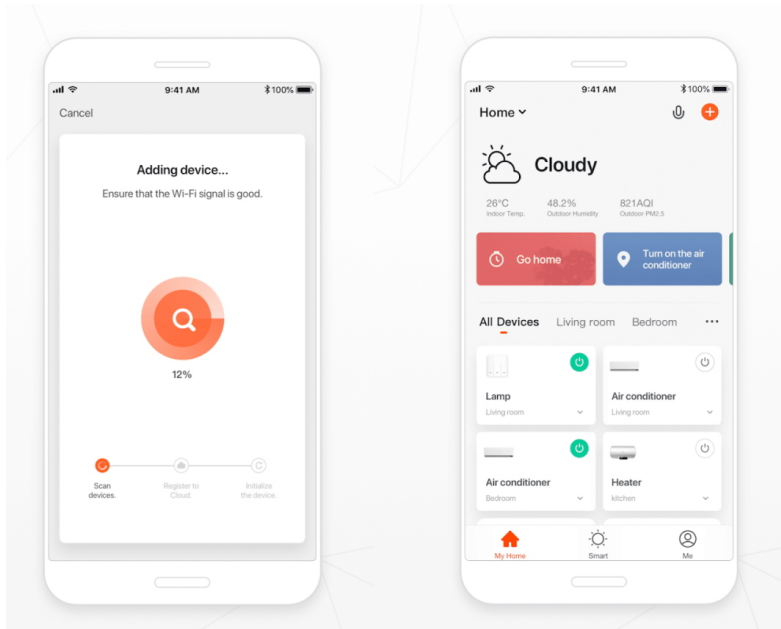

IMMAX NEO LITE SMART DOUBLE 07783L

Cena celkem:	1 199 Kč (bez DPH: 991 Kč)
Běžná cena:	1 319 Kč
Ušetříte:	120 Kč
Kód zboží:	KIPIMM1020
Part No.:	07783L
Záruka:	24 měs.
Stav:	Nové zboží

Popis

IMMAX NEO LITE SMART DOUBLE 07783L

Chytrá venkovní bezpečnostní kamera s **detekcí pohybu** disponuje otočným mechanismem pro monitorování v zorném úhlu 360°. Dva snímače nabízí rozlišení **2x 2 Mpx** a jsou schopné snímat video v rozlišení 1920 x 1080 bodů. Pro případ zhoršených světelných podmínek je přítomen **IR přísvit** do vzdálenosti **až 10 m**. Součástí kamery je integrovaný **reproduktor a mikrofon**, který umožní kvalitní oboustrannou komunikaci. Připojení lze jednoduše realizovat bezdrátově skrze **Wi-Fi**. Připojení kamery pomocí aplikace v mobilním zařízení umožní pohodlný vzdálený přístup, ovládání kamery, pořizování záznamů či fotografií. Natočené záznamy je možné ukládat i na **microSD kartu** do kapacity až 128 GB.

Obsah balení: kamera, napájecí kabel (1,5 m), napájecí adaptér, uživatelský manuál

Záznam z kamery v reálném čase lze spustit také skrze [webový prohlížeč](#).

ZÁKLADNÍ SPECIFIKACE

Vlastnosti:

- Mobilní aplikace v češtině
- Funkce ONVIF
- Funkce WebRTC
- Sledování pohybu
- Detekce těla
- Siréna
- Podpora IOS7 a vyšší, Android 4.0 a vyšší
- Kodeky H.264+
- Slot pro microSD kartu s kapacitou až 128 GB
- Obousměrné audio
- Otáčení 355°, náklon 90°

Zobrazení:

Rozlišení snímače: 2 × 2,0 Mpx

Maximální rozlišení: 1920 × 1080 px

IR přísvit: ano, do 10 m

Objektiv: 2 × f = 3,6 mm, úhel záběru 100°

Rozhraní:

Wi-Fi: ano

Video komprese: H.264+