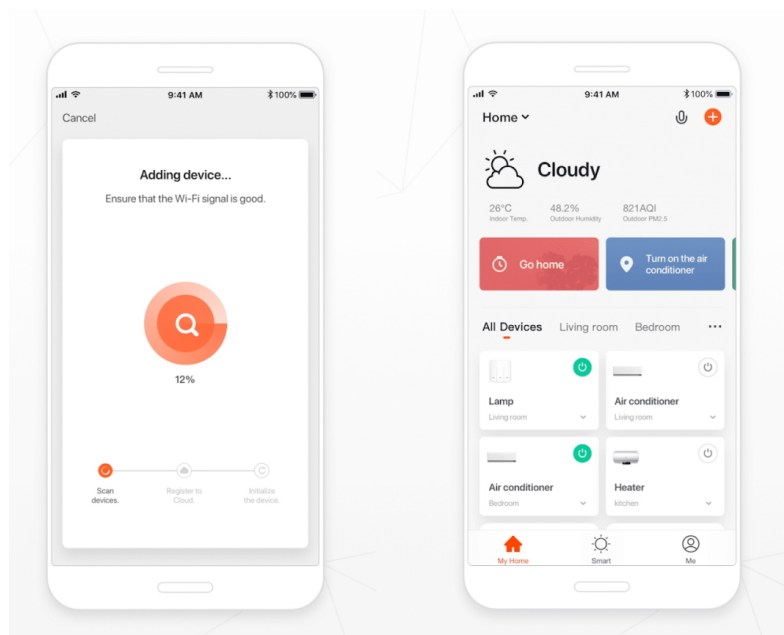

IMMAX NEO SMART DÁLKOVÝ OVLADAČ

Cena celkem:

149 Kč
(bez DPH: 123 Kč)

Běžná cena:

164 Kč

Ušetříte:

15 Kč

Kód zboží:

IMMAX NEO Smart dálkový ovladač

Chytré dálkové ovládání určené pro ovládání světelných zdrojů **Smart LED**. Funguje na protokolu **Bluetooth Beacon a TUYA**. Umožňuje ovládat **až 4 skupiny** světelných zdrojů. Světla ve skupině je možné ovládat současně do vzdálenosti **až 25 m** v otevřeném prostoru. Pohodlné držení a ovládání zajišťuje **ergonomický a kompaktní design**.