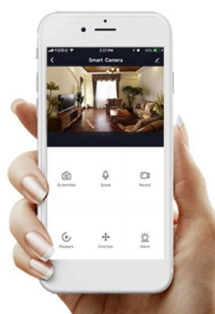

IMMAX NEO Smart dálkový ovladač

Chytré dálkové ovládání určené pro ovládání světelných zdrojů **Smart LED**. Funguje na protokolu **Bluetooth Beacon a TUYA**. Umožňuje ovládat **až 4 skupiny** světelných zdrojů. Světla ve skupině je možné ovládat současně do vzdálenosti **až 25 m** v otevřeném prostoru. Pohodlné držení a ovládání zajišťuje **ergonomický a kompaktní design**.