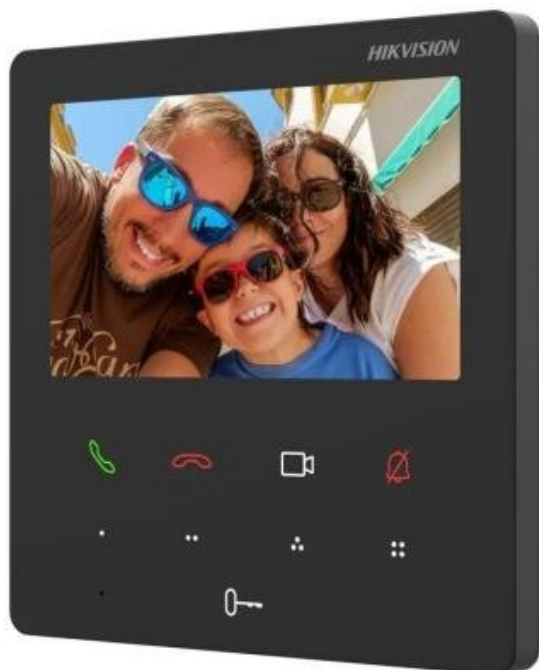

HIKVISION DS-KH6110-WE1

Cena celkem:	4 386 Kč
	(bez DPH: 3 625 Kč)
Běžná cena:	4 825 Kč
Ušetříte:	439 Kč
Kód zboží:	IPKHIK1011
Part No.:	DS-KH6110-WE1
Záruka:	36 měs.
Stav:	Nové zboží

Popis

Hikvision DS-KH6110-WE1

Vnitřní stanice s **4,3" dotykovou obrazovkou** a podporou **PoE** napájení. Poskytuje flexibilní a pohodlné funkce **interkomu**, se snadným ovládáním pomocí dotykového displeje a **9 dotykových tlačítek**. Uživatelé si navíc mohou pohodlně přizpůsobit funkce 4 tlačítek podle svých požadavků. Pracuje na operačním systému **Linux**.

Stanici je možné instalovat do stojanu DS-KABH6350-T (není součástí balení), nebo ji namontovat na zeď.

- Snadné a rychlé nastavení díky přívětivému uživatelskému designu
- 4,3" barevný dotykový displej s rozlišením 480 × 272
- 9 dotykových tlačítek (4 tlačítka jsou uživatelsky nastavitelná)
- Standardní PoE napájení bez přídavného napájecího adaptéru
- Vestavěný mikrofon a reproduktor pro obousměrnou komunikaci
- Pohodlné ovládání pomocí mobilní aplikace Hik-Connect
- Komunikační protokoly TCP/IP, SIP, RTSP
- Bezdrátové připojení Wi-Fi

ZÁKLADNÍ SPECIFIKACE

Displej: 4,3" dotykový, rozlišení 480 × 272, barevný TFT

Paměť: 128 MB RAM, 16 MB ROM

Síť: Wi-Fi 802.11b/g/n, 1× RJ-45 Ethernet 100 Mbps

Porty a rozhraní: 1× RJ-45

Napájení: DC 12 V nebo 802.3af PoE