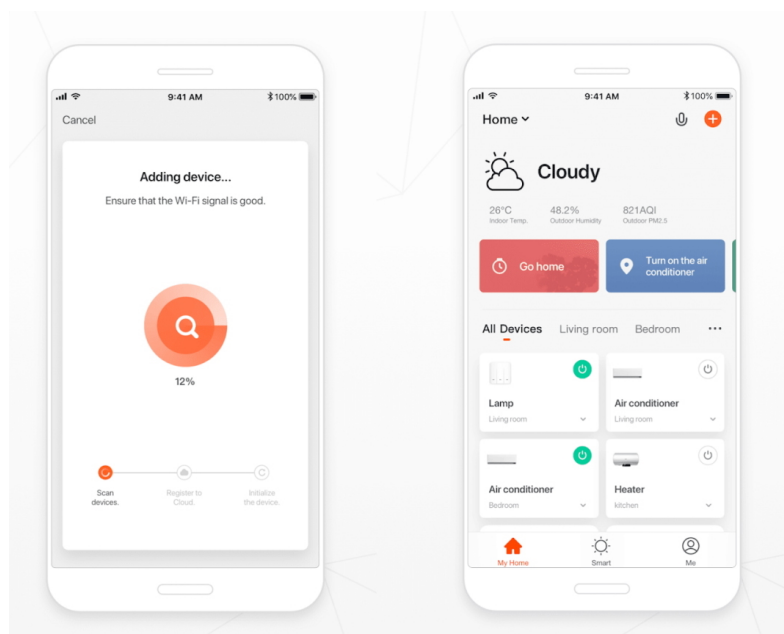

Záruka:

24 měs.

Stav:

Nové zboží

Popis

IMMAX NEO LITE SMART vnitřní zásuvka v3 typ E

Chytrá Wi-Fi zásuvka je navržena k **ovládání elektrických spotřebičů** odkudkoliv přes internet. Můžete tak automatizovat zapínání spotřebičů či sledovat **spotřebu energie**. Zásuvku lze ovládat skrze bezplatnou aplikaci **IMMAX NEO PRO**, která je kompatibilní se systémy **TUYA** a **LIDL** a podporuje hlasové ovládání pomocí Google Assistant, Amazon Alexa a Apple Siri.