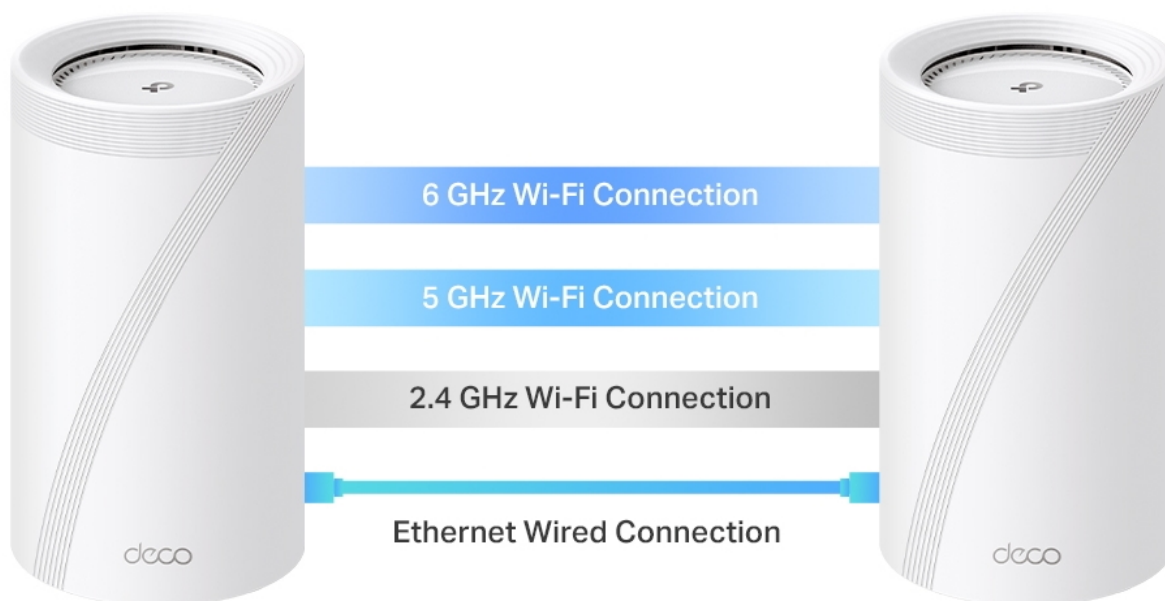

Popis

TP-Link Deco BE65 2 ks

Deco BE65 využívá systém více jednotek k dosažení bezproblémového celoplošného Wi-Fi pokrytí - **eliminuje slabé oblasti signálu** jednou provždy! Pro pokrytí menších oblastí může jednotka fungovat i samostatně. Díky pokročilé technologii **Deco Mesh** spolupracují jednotky na vytvoření jednotné sítě s jediným názvem sítě.

Systém jednotek Deco BE65 poskytuje rychlé a stabilní spojení rychlostí **až 9214 Mb/s** s podporou standardu **802.11be (Wi-Fi 7)** a je tak ideální pro pokrytí celé domácnosti bezdrátovým signálem (součástí balení jsou 2 jednotky). Mezi další výhody patří také **kompatibilita s hlasovým ovládním Amazon Alexa a systémem Google Home**.

pohybovat okolo 2 Gb/s.

2.5 Gbps Wired Backhaul

4,600 sq. ft. | 2 Floors | 5 Bedrooms

Tested with 2×2 MLO-compatible clients

Rychlé 2,5 Gb/s kabelové připojení a USB 3.0

Čtyři porty s rychlostí 2,5 Gb/s přenášejí domácí internetové připojení na vyšší úroveň, přičemž kabelové připojení dosahuje až 2,5krát vyšších rychlostí než standardní gigabitový ethernetový port. Díky dalšímu portu USB 3.0 je zařízení Deco BE65 ideálním řešením pro budoucí rozšíření vaší domácí sítě.

Dokonalá páteřní síť: Robustnější a flexibilnější

Díky vlastní vyvinuté technologii dokáže zařízení Deco BE65 připojit bezdrátovou i kabelovou páteřní síť ke každé jednotce současně. Nejnovější technologie Wi-Fi 7 MLO navíc zvyšuje agregovanou rychlost datových přenosů u kombinovaného bezdrátového a kabelového připojení. Tím se výrazně zlepšuje celková propustnost a snižuje latence.