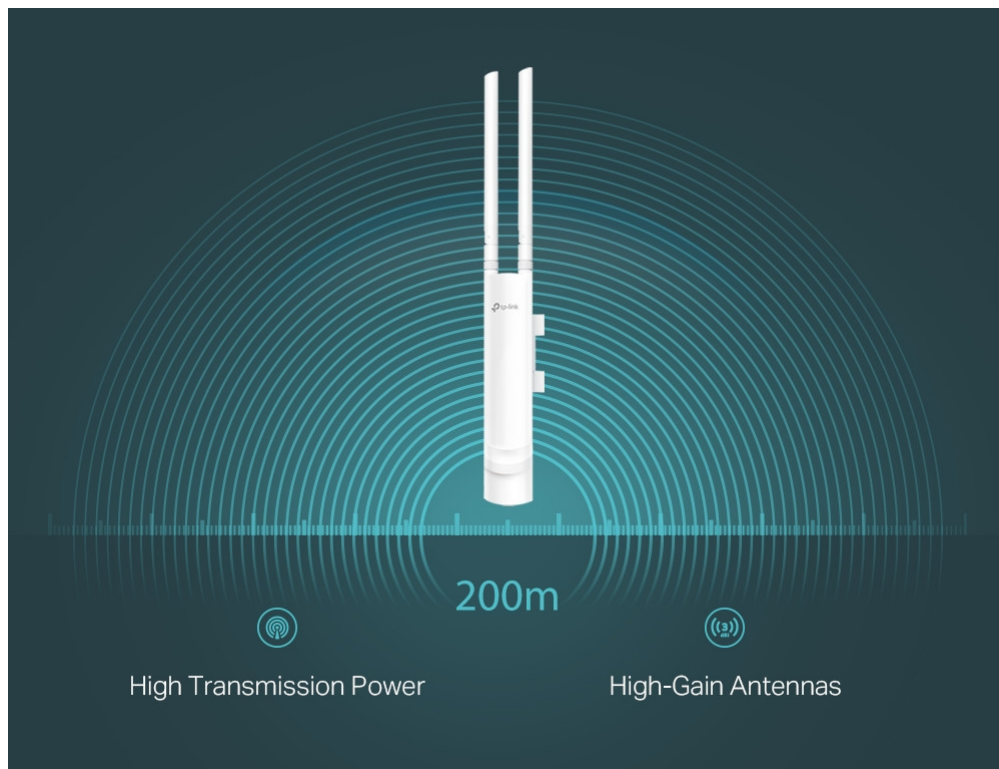

Bezdrátový venkovní access point určený pro montáž na stožár nebo na zeď. Nabízí rychlost přenosu až **300 Mbit/s** a podporu technologie **2x2 MIMO**. V důsledku vysokého přenosového výkonu a **dvou odnímatelných všesměrových antén** s vysokým ziskem je zajištěno stabilní bezdrátové pokrytí s dosahem **přes 200 metrů** i v náročných venkovních podmínkách. Více metod ověřování (**Captive portál, SMS, voucher atd.**) poskytují pohodlnou metodu ověřování hostů. Pro snadnou venkovní instalaci bez síťových adaptérů a kabelů podporuje **PoE napájení**.

Balení **neobsahuje** PoE injektor.

- **Ideální pro venkovní prostředí** - IP65 kryt odolný povětrnostním vlivům pro venkovní Wi-Fi aplikace.
- **Rychlá Wi-Fi** - Rychlost až 300 Mb/s v pásmu 2,4 Ghz s technologií 2x2 MIMO.
- **Integrace do platformy Omada SDN** - Centralizovaná cloudová správa a inteligentní monitorování.
- **Centralizovaná správa** - Cloudový přístup a aplikace Omada pro pohodlnou a snadnou správu.
- **Podpora PoE** - Podpora standardu 802.3af s pasivním 48 V PoE pro flexibilní instalaci.
- **Bezpečná síť pro hosty** - Více metod ověřování (Captive portál, SMS, voucher atd.) a pokročilé technologie bezdrátového zabezpečení.