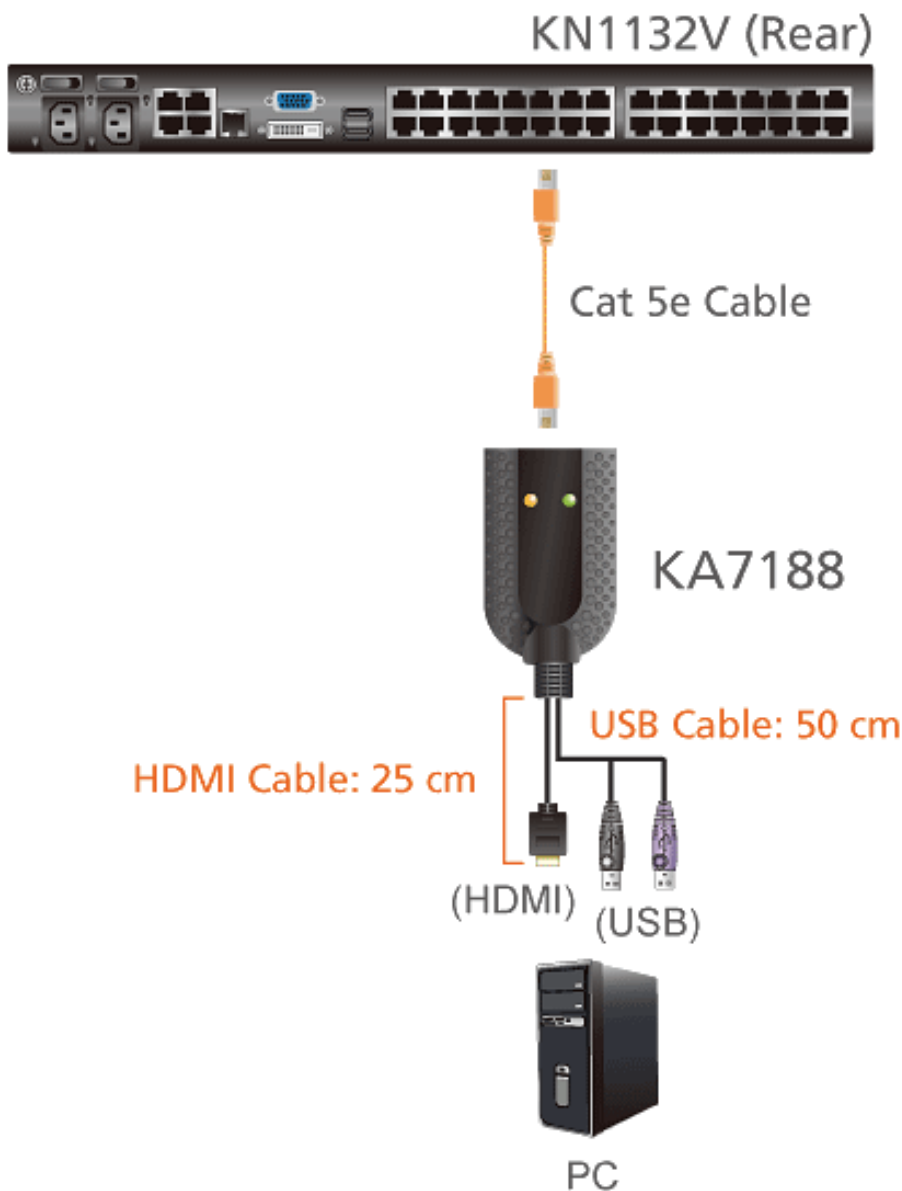

Ušetříte: **494 Kč**

Kód zboží: ACZ6323

Part No.: KA7188-AX

Záruka: 6 měs. IČO / 24 měs. EU

Stav: Nové zboží

Popis

ATEN KA7188-AX

Adaptér KA7188 připojuje **KVM switch** k počítači prostřednictvím **HDMI** a **USB**. Podporuje funkci **Audio De-Embedder**, která je schopna ze signálu HDMI extrahovat zvuk. Podporuje také přenos obrazu v rozlišení až 1920 × 1200 obrazových bodů a poskytuje dva konektory USB pro připojení cílového počítače pro klávesnici/myš nebo funkce Smart Card/CAC čtečky.

ZÁKLADNÍ SPECIFIKACE

Konektor 1: 1× RJ-45 (F)

Konektor 2: 2× USB (M), 1× HDMI (M)

Délka kabelů:

HDMI: 25 cm

2× USB: 50 cm

Rozměry: 91 × 56 × 21,4 mm

Kompatibilita: