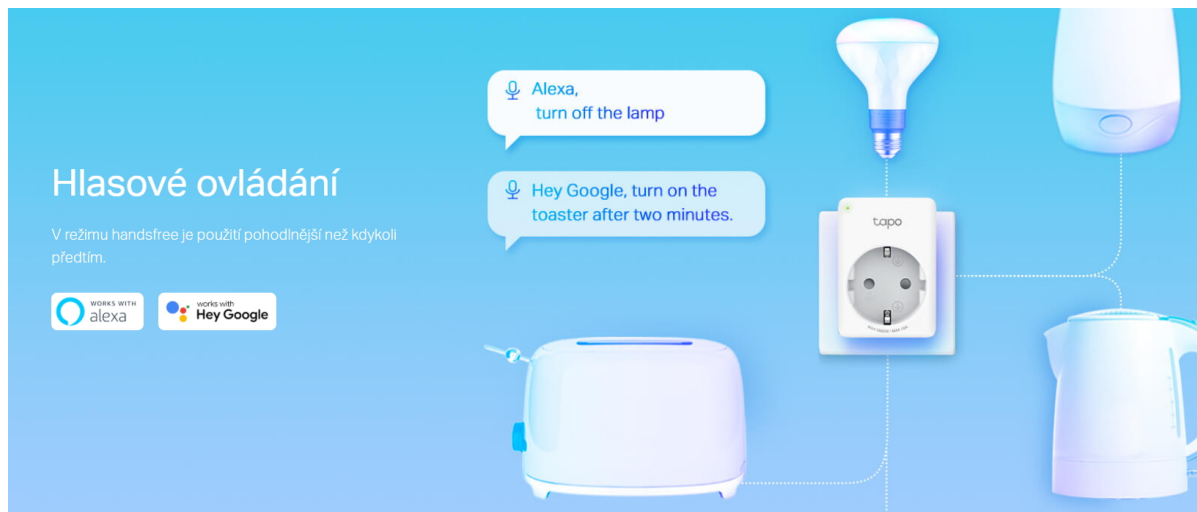

Sada dvou mini **Wi-Fi zásuvek s měřením spotřeby**. Ovládejte zařízení připojené do Chytré zásuvky, a to odkudkoliv, kde máte **připojení k internetu** pomocí **volně dostupné aplikace Tapo** ve vašem telefonu. Zařízení je také kompatibilní s hlasovými asistenty **Amazon Alexa a Google Assistant**, díky kterým můžete ovládat zařízení připojená do Chytré zásuvky použitím pouze vašeho hlasu. Vytvořte si rozvrh, kdy se bude zařízení **zapínat a vypínat** přesně podle vašich potřeb. Např. nastavení osvětlení, aby se **při soumraku zapnulo a při východu slunce vypnulo**. Zapínejte a vypínejte vaše zařízení v různých časech tak, aby se zdálo, že je stále někdo doma.

Nehořlavý výrobek

Snadná instalace

Seskupení spotřebičů k ovládání jedním kliknutím

Spojte více zařízení do jedné skupiny, aby vaše chytrá zásuvka mohla spolupracovat s dalšími chytrými zařízeními Tapo. Jedním úkonem je všechny zapnete nebo vypnete - už žádné opakované úkony.

Výkonné funkce a kompaktní rozměry

Tapo P110 má malé rozměry, takže sousední zásuvky zůstávají otevřené, což je vhodné pro každodenní použití.

Automatické ukládání při ztrátě připojení

Porucha v dodávce energie? Nemáte připojení k internetu? Buďte bez obav! Vše bude fungovat jako obvykle.